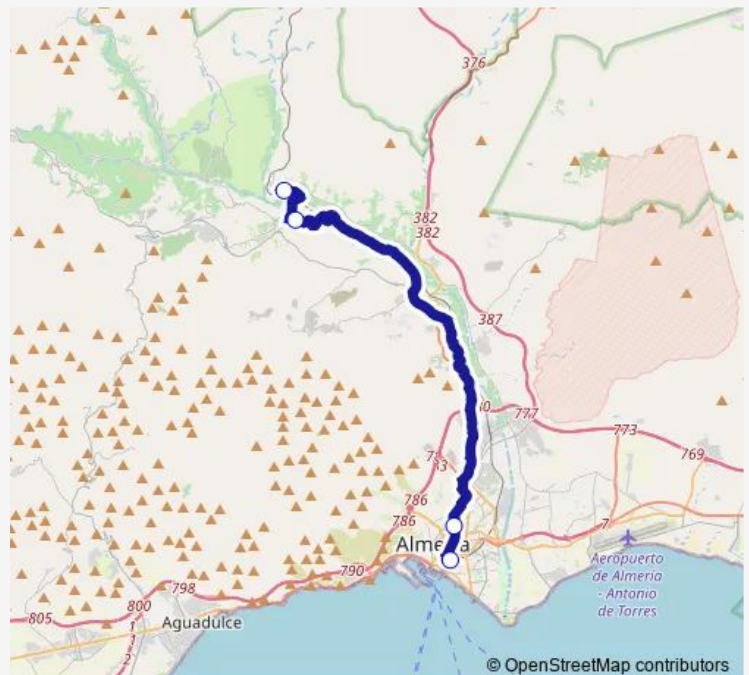

**Bus M-106 Almería - Santa Fe De Mondújar Nn**[Go to website](#)**Direction**

Santa Fe De Mondújar — Estación Intermodal

4 stops

[Open route schedule](#)

Santa Fe De Mondújar

Los Millares

Almería - Bola Azul

Estación Intermodal

**Route schedule**

Santa Fe De Mondújar — Estación Intermodal

Monday	09:00-16:15
Tuesday	09:00-16:15
Wednesday	09:00-16:15
Thursday	09:00-16:15
Friday	09:00-16:15
Saturday	09:00
Sunday	—

**Route info**

Direction: Santa Fe De Mondújar

Stops: 4

Trip Duration: 0 hour 35 min

**M-106 — Almería - Santa Fe De Mondújar Nn****BusMaps**

## Direction

Estación Intermodal — Santa Fe De Mondújar

4 stops

[Open route schedule](#)

Estación Intermodal

Almería - Bola Azul

Los Millares

Santa Fe De Mondújar