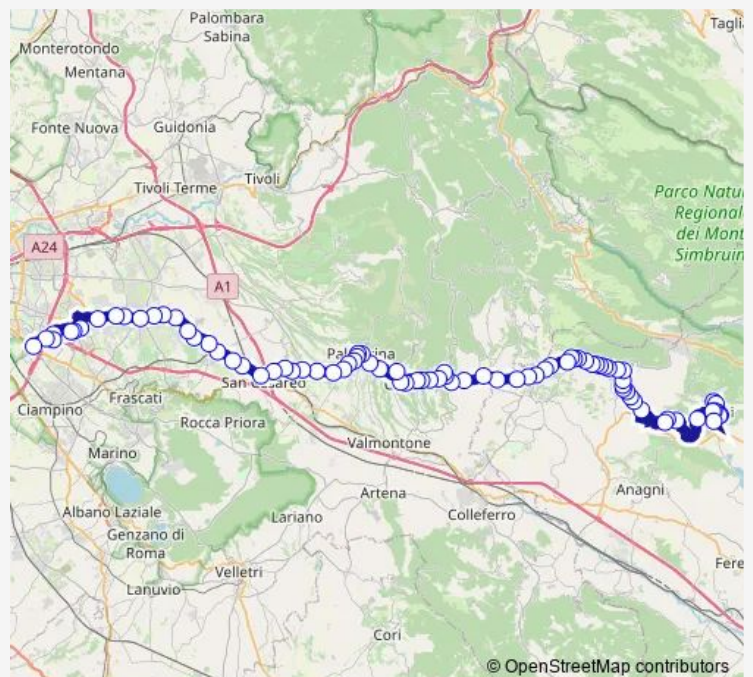

Piglio | Via Prenestina (San Rocco) # f6154

Piglio | Cimitero # f6155

Route schedule

Fiuggi | I.P.S.S.E.O.A. M. Buonarroti # f6095 — Roma | Anagnina (Metro A) # f3583

Monday	—
Tuesday	—
Wednesday	—
Thursday	—
Friday	—
Saturday	12:00-14:30
Sunday	—

Route info

Direction: Fiuggi | I.P.S.S.E.O.A. M. Buonarroti # f6095

Stops: 84

Trip Duration: 2 hour 5 min

Fiuggi - Roma Anagnina # Fg623a

Piglio | Via Prenestina (Ponte) # f6156

Piglio | Via Prenestina Via Arcinazzo # f6157