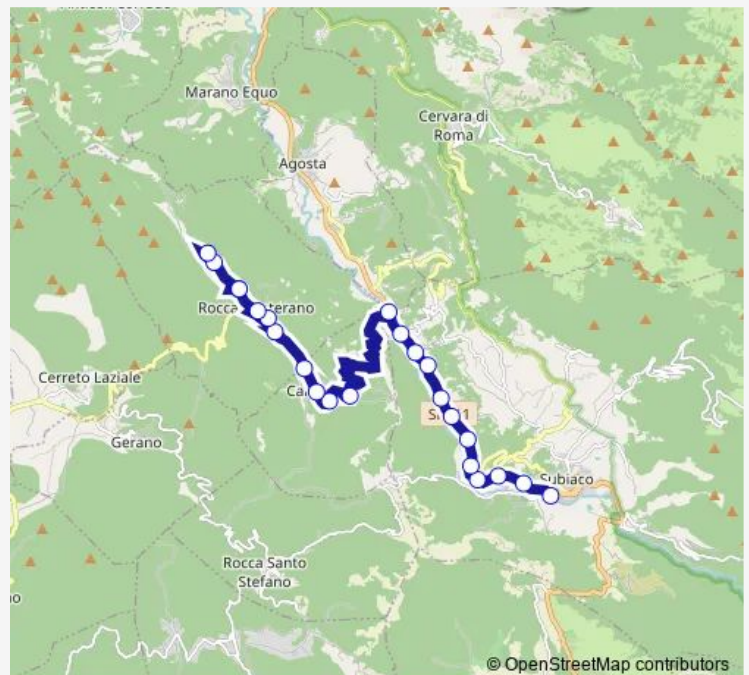

Rocca Canterano | Cimitero # f11536

Route schedule

Subiaco | Piazza Falcone # f4782 — Rocca Canterano | Rocca di Mezzo # f11538

Monday	10:00-18:30
Tuesday	10:00-18:30
Wednesday	10:00-18:30
Thursday	10:00-18:30
Friday	10:00-18:30
Saturday	09:30-18:30
Sunday	—

Route info

Direction: Subiaco | Piazza Falcone # f4782

Stops: 23

Trip Duration: 0 hour 30 min

Subiaco - Rocca di Mezzo # Su907a

Rocca Canterano | Rocca di Mezzo # f11537

Rocca Canterano | Rocca di Mezzo # f11538