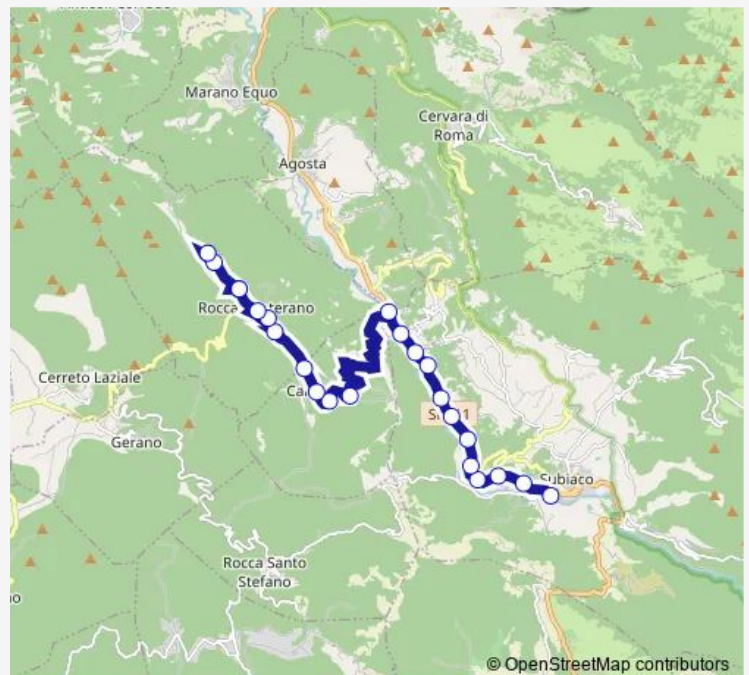

Rocca Canterano | Cimitero # f11536

Route schedule

Subiaco | Piazza Falcone # f4782 — Rocca Canterano | Rocca di Mezzo # f11538

Monday	10:00-18:30
Tuesday	10:00-18:30
Wednesday	10:00-18:30
Thursday	10:00-18:30
Friday	10:00-18:30
Saturday	09:30-18:30
Sunday	—

Route info

Direction: Subiaco | Piazza Falcone # f4782

Stops: 23

Trip Duration: 0 hour 30 min

Subiaco - Rocca di Mezzo # Su907a

Rocca Canterano | Rocca di Mezzo # f11537

Rocca Canterano | Rocca di Mezzo # f11538