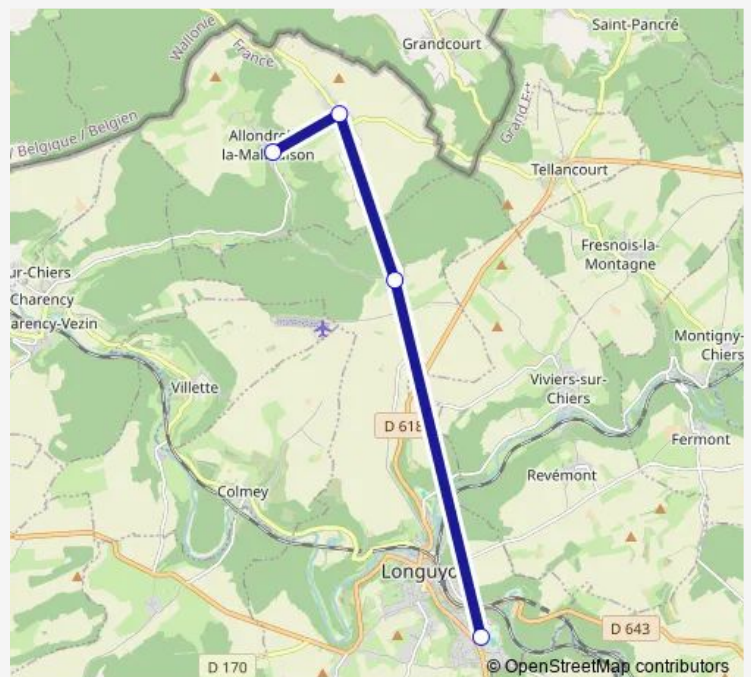

4 stops

[Open route schedule](#)

Longuyon - Longuyon Allondières

Longuyon - Longuyon Villancy Place / fontaine-centre

Allondrelle-LA-Malmaison - Allondrelle-LA-Malmaison LA Malmaison Eglise

Allondrelle-LA-Malmaison - Allondrelle-LA-Malmaison Allondrelle Eglise / mair

Route schedule

Longuyon - Longuyon Allondières — Allondrelle-LA-Malmaison - Allondrelle-LA-Malmaison Allondrelle Eglise / mair

Monday	16:40
Tuesday	16:40
Wednesday	12:10
Thursday	16:40
Friday	16:40
Saturday	—
Sunday	—

Route info

Direction: Longuyon - Longuyon Allondières

Stops: 4

Trip Duration: 0 hour 23 min

Direction

Allondrelle-LA-Malmaison - Allondrelle-LA-Malmaison Allondrelle Eglise / mair — Longuyon - Longuyon Allondières