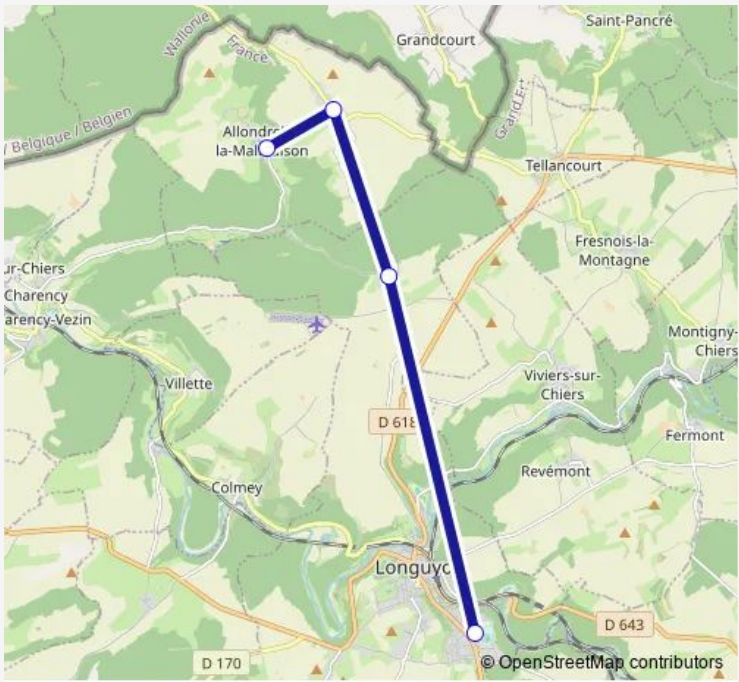

Route schedule

Longuyon - Longuyon Allondières — Allondrelle-LA-Mal-
 maison - Allondrelle-LA-Malmaison Allondrelle Eglise /
 mair

Monday	16:40
Tuesday	16:40
Wednesday	12:10
Thursday	16:40
Friday	16:40
Saturday	—
Sunday	—

Route info

Direction: Longuyon - Longuyon Allondières

Stops: 4

Trip Duration: 0 hour 23 min

Direction

Allondrelle-LA-Malmaison - Allondrelle-LA-Malmaison Allondrelle Eglise / mair — Longuyon - Longuyon Allondières