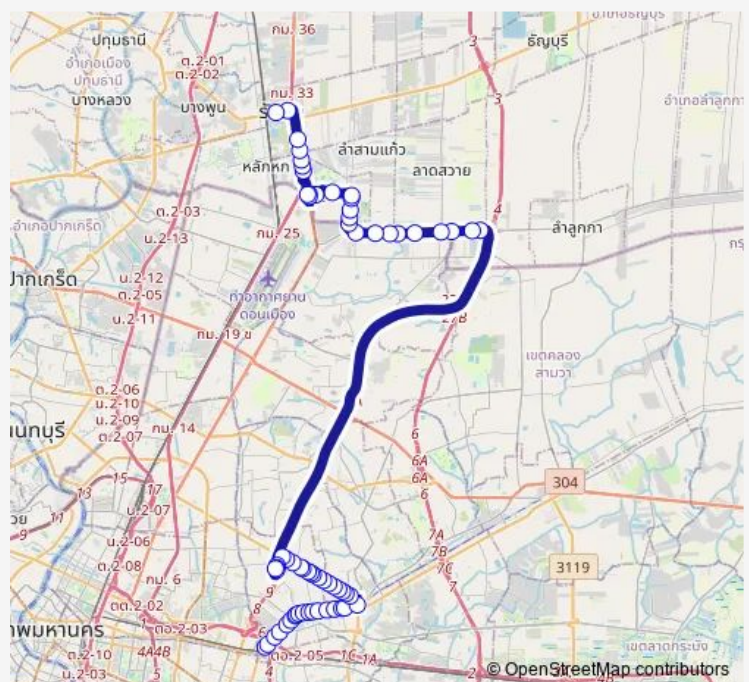

ตรงข้ามโอสดสภา; Opposite Osotspa

ตรงข้ามไทยน้ำทิพย์หัวหมาก; Opposite Thai Nam Thip Huamark

โรงแรมแอนดา; Anna Hotels

ตรงข้ามซอยรามคำแหง 42; Opposite Soi Ramkhamhaeng 42

จุดขึ้นลง; visual stop

### Route schedule

กฟน.บางกะปิ; Mea Bangkok — ตรงข้ามหมู่บ้านรัตนโกสินทร์ 200 ปี; Rattanakosin 200 Years Village

Monday 00:00

Tuesday 00:00

Wednesday 00:00

Thursday 00:00

Friday 00:00

Saturday 00:00

### Route info

Direction: กฟน.บางกะปิ; Mea Bangkok

Stops: 64

Trip Duration: 1 hour 34 min

ต.94 — ช่วงสถานีรถไฟฟ้ารามคำแหง - ถนนลำลูกกา - รังสิต (ทางด่วน); Ramkhamhaeng Airport Rail Link Station...

เดอะมอลล์บางกะปิ;The Mall Bangkok