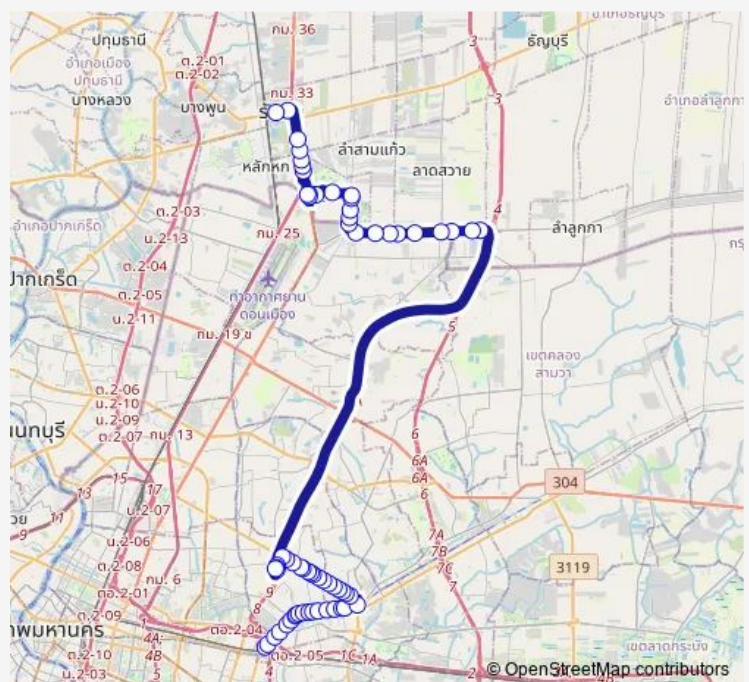

ตรงข้ามโอสดสภา; Opposite Osotspa

ตรงข้ามไทยน้ำทิพย์หัวหมาก; Opposite Thai Nam Thip Huamark

โรงแรมแอนดา; Anna Hotels

ตรงข้ามซอยรามคำแหง 42; Opposite Soi Ramkhamhaeng 42

จุดขึ้นลง; visual stop

### Route schedule

กฟน.บางกะปิ; Mea Bangkok — ตรงข้ามหมู่บ้านรัตนโกสินทร์ 200 ปี; Rattanakosin 200 Years Village

Monday 00:00

Tuesday 00:00

Wednesday 00:00

Thursday 00:00

Friday 00:00

Saturday 00:00

### Route info

Direction: กฟน.บางกะปิ; Mea Bangkok

Stops: 64

Trip Duration: 1 hour 34 min

ต.94 — ช่วงสถานีรถไฟฟ้ารามคำแหง - ถนนลำลูกกา - รังสิต (ทางด่วน); Ramkhamhaeng Airport Rail Link Station...

เดอะมอลล์บางกะปิ;The Mall Bangkok