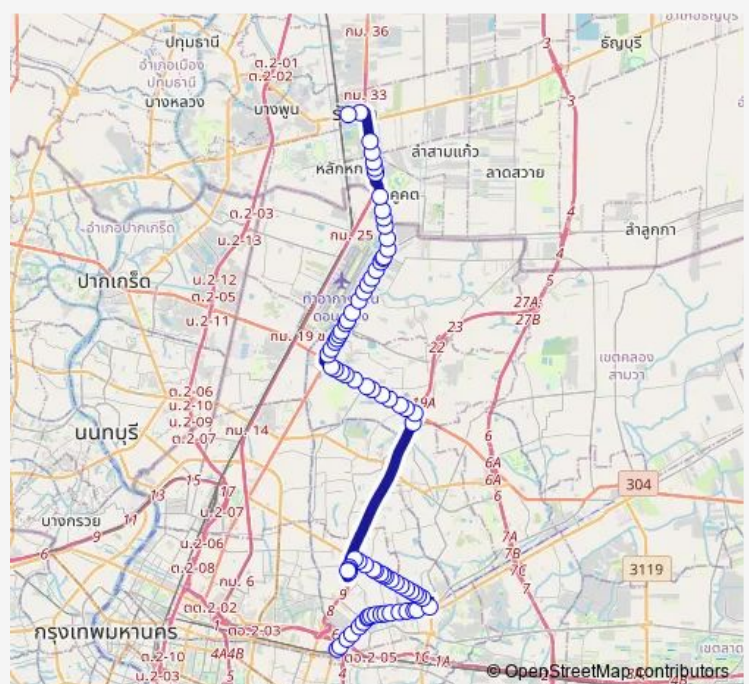

จุดขึ้นลง; visual stop

### Route schedule

กฟน.บางกะปิ; Mea Bangkokpi — ตรงข้ามหมู่บ้านรัตนโกสินทร์ 200 ปี; Rattanakosin 200 Years Village

Monday	00:00
Tuesday	00:00
Wednesday	00:00
Thursday	00:00
Friday	00:00
Saturday	00:00
Sunday	00:00

### Route info

Direction: กฟน.บางกะปิ; Mea Bangkokpi

Stops: 81

Trip Duration: 1 hour 40 min

ต.94 — ช่วงสถานีรถไฟฟ้ารามคำแหง - ถนนรามอินทรา - รังสิต (ทางด่วน); Ramkhamhaeng Airport Rail Link...

เดอะมอลล์บางกะปิ;The Mall Bangkapi