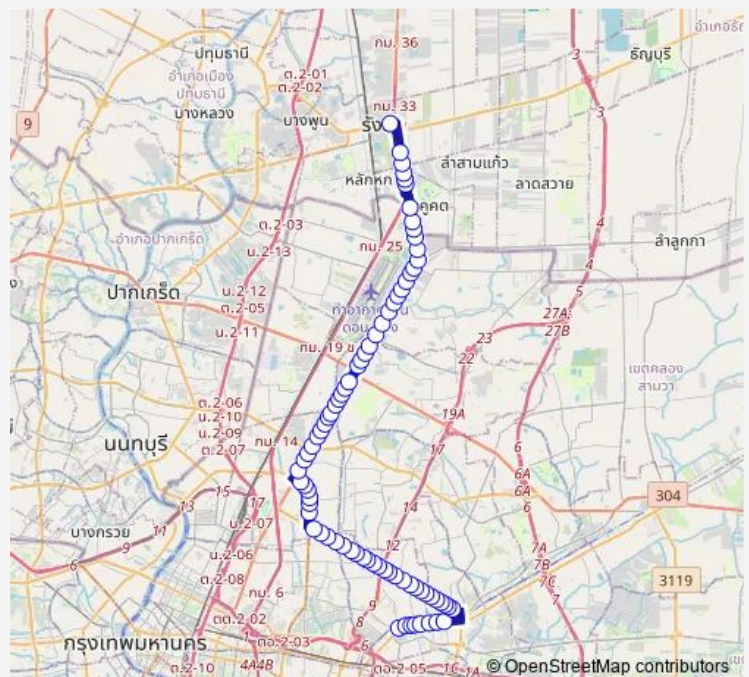

### Route schedule

ซอยรามคำแหง 43/1;Ramkhamhaeng Road Soi 43/1 —  
ตลาดรังสิต;Rangsit Market

Monday	00:00
Tuesday	00:00
Wednesday	00:00
Thursday	00:00
Friday	00:00
Saturday	00:00
Sunday	00:00

### Route info

Direction: ซอยรามคำแหง 43/1;Ramkhamhaeng Road Soi  
43/1

Stops: 78

Trip Duration: 1 hour 36 min

ซอยลาดพร้าว 106;Soi Lat Phrao 106

ตรงข้ามบิ๊กซีลาดพร้าว;Opposite Big C Ladprao

ซอยลาดพร้าว 90;Lat Phrao Soi 90