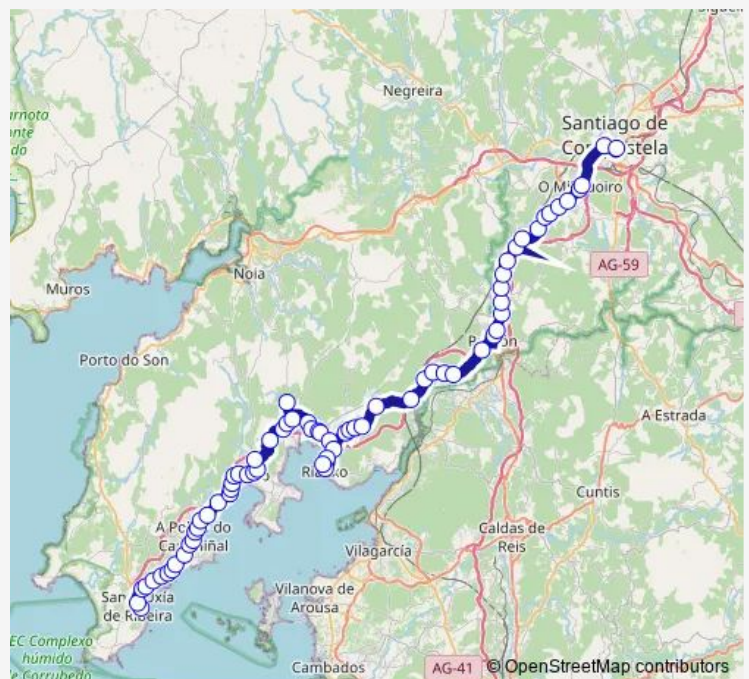

A Pobra (A Devesa)

A Pobra (Venecia)

A Pobra (Centro)

A Pobra Do Caramiñal E.A.

A Ponte (Pobra)

Angustia

Ribeiriña

Escarabote

Escarabotiño

Madalena

Fonte do Sequelo

Route schedule

Ribeira E.A. — Santiago E.I.

Monday 13:35

Tuesday 13:35

Wednesday 13:35

Thursday —

Friday 13:35

Saturday —

Sunday —

Route info

Direction: Ribeira E.A.

Stops: 69

Trip Duration: 1 hour 44 min

XG847062 — Santiago E.I.-Lestrobe-Bures-Espiñ-Ribeira E.A.

Goiáns

Boiro (Parking Día)

Boiro

Boiro (O Chono)

Espiñeira

Boiro (Vilariño)

Cespón