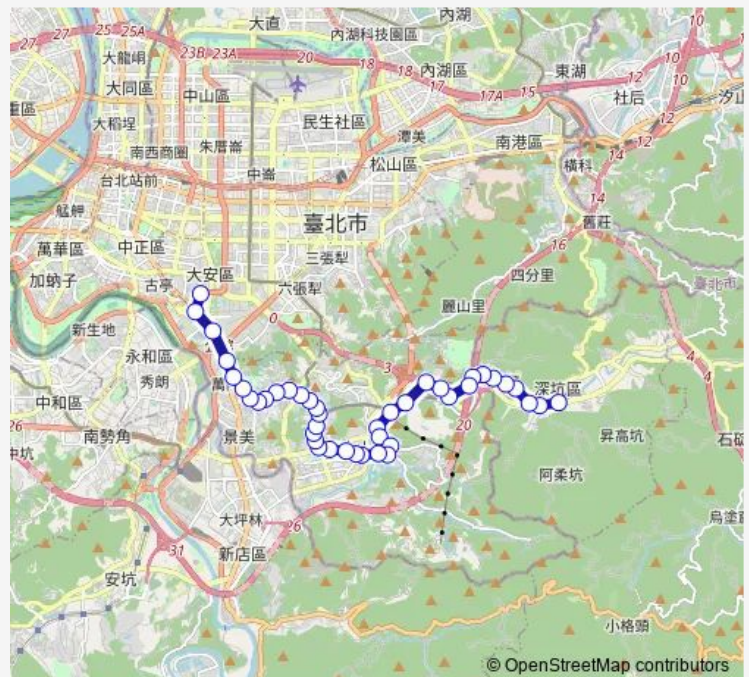

### Direction

福安居 — 溫州街口

42 stops

[Open route schedule](#)

- 福安居
- 阿柔洋
- 文山路三段
- 台新工廠
- 東南科技大學
- 萬順寮
- 草地尾
- 富德里
- 文和橋
- 富德
- 象頭埔
- 萬福橋
- 捷運動物園站
- 貓纜動物園站
- 萬壽橋頭(新光)
- 萬壽橋頭(秀明)
- 萬興國小
- 政大一
- 新光路口
- 指南路
- 木柵市場

### Route schedule

福安居 — 溫州街口

Monday	00:00
Tuesday	00:00
Wednesday	00:00
Thursday	00:00
Friday	00:00
Saturday	00:00
Sunday	00:00

### Route info

Direction: 福安居

Stops: 42

Trip Duration: 0 hour 57 min

■ 236區 — 深坑-捷運公館站

木柵  
文山一分局  
馬明潭(再興中學)  
興隆山莊  
海巡署一  
海巡署  
文山運動中心(興隆)  
臺灣警察專科學校  
捷運萬芳醫院站  
中國科技大學(興隆)  
興隆國小  
興德國小  
興隆市場  
靜心高中  
憲光公寓  
景明街口  
武功國小(興隆)  
師大分部  
捷運公館站  
台電大樓  
溫州街口