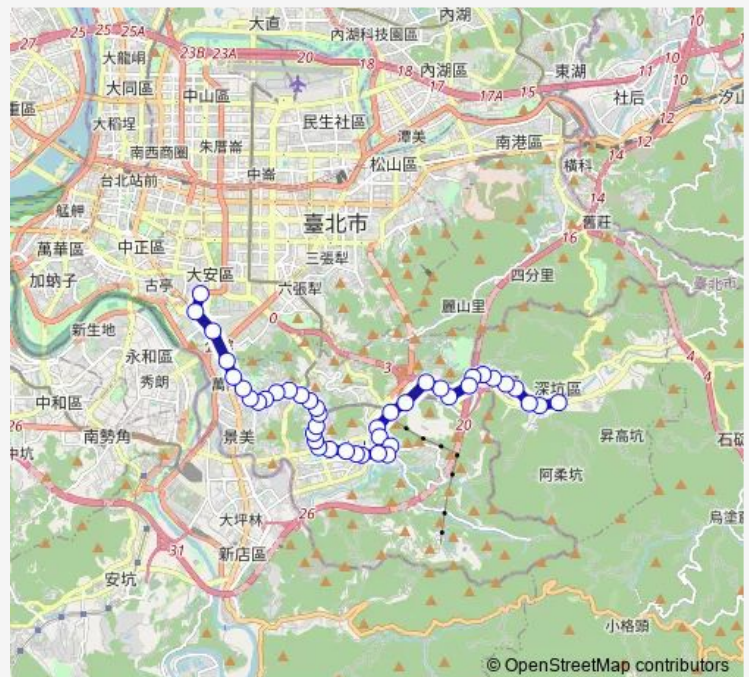

Bus 236區 深坑-捷運公館站

[Go to website](#)

Direction

福安居 — 溫州街口

42 stops

[Open route schedule](#)

- 福安居
- 阿柔洋
- 文山路三段
- 台新工廠
- 東南科技大學
- 萬順寮
- 草地尾
- 富德里
- 文和橋
- 富德
- 象頭埔
- 萬福橋
- 捷運動物園站
- 貓纜動物園站
- 萬壽橋頭(新光)
- 萬壽橋頭(秀明)
- 萬興國小
- 政大一
- 新光路口
- 指南路
- 木柵市場

Route schedule

福安居 — 溫州街口

| | |
|-----------|-------|
| Monday | 00:00 |
| Tuesday | 00:00 |
| Wednesday | 00:00 |
| Thursday | 00:00 |
| Friday | 00:00 |
| Saturday | 00:00 |
| Sunday | 00:00 |

Route info

Direction: 福安居

Stops: 42

Trip Duration: 0 hour 57 min

■ 236區 — 深坑-捷運公館站

BusMaps

木柵

文山一分局

馬明潭(再興中學)