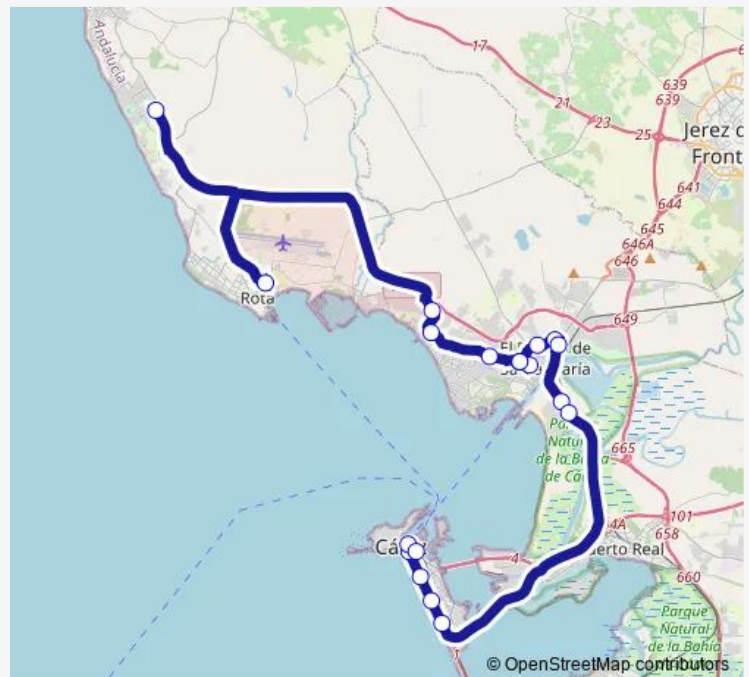

Parque Vino Fino V

Avda. Sanlúcar V

Cl. Valdés-Hospital V

Plaza De Toros

Cl. Valdés-Hospital

Vistahermosa V

Fuenterrabía V

Las Tórtolas V

Estación De Autobuses Rota

Route schedule

Estación De Autobuses Cádiz — Estación De Autobuses Rota

Monday	—
Tuesday	—
Wednesday	—
Thursday	—
Friday	—
Saturday	11:30-20:00
Sunday	11:30-20:00

Route info

Direction: Estación De Autobuses Cádiz

Stops: 18

Trip Duration: 1 hour 13 min

Direction

Apeadero De Autobuses De Costa Ballena — Estación De Autobuses Cádiz

19 stops

[Open route schedule](#)

Apeadero De Autobuses De Costa Ballena

Estación De Autobuses Rota

Las Tórtolas

Fuenterrabía

Vistahermosa

Cl. Valdés-Hospital V

Plaza De Toros

Cl. Valdés-Hospital

Avda. Sanlúcar

Parque Vino Fino