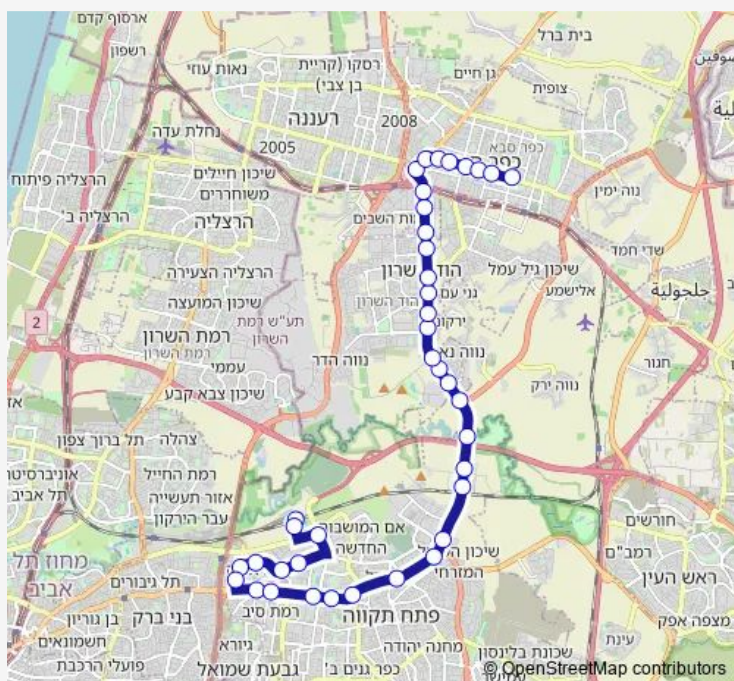

מחלף ירקון

צומת עדנים לצפון

קניון שרונים/דרך רמתיים

Route schedule

ת. רכבת קריית אריה — תחנה מרכזית כפ"ס/הורדה

Monday 00:00-23:30

Tuesday 00:00-23:30

Wednesday 00:00-23:30

Thursday 00:00-23:30

Friday 00:00-15:05

Saturday 18:50-23:30

Sunday 00:00-23:30

Route info

Direction: ת. רכבת קריית אריה

Stops: 39

Trip Duration: 0 hour 50 min

561 — תחנה מרכזית כפ"ס/ויצמן-כפר סבא->רכבת קריית אריה/חנה וסע-פתח תקווה-#1

נוף הירקון/דרך רמתיים

צומת נווה נאמן/דרך רמתיים

קניון עזריאלי הוד השרון/דרך רמתיים

צומת ירקונה/דרך רמתיים

צומת גני עם/דרך רמתיים

מרכז הוד השרון/דרך רמתיים