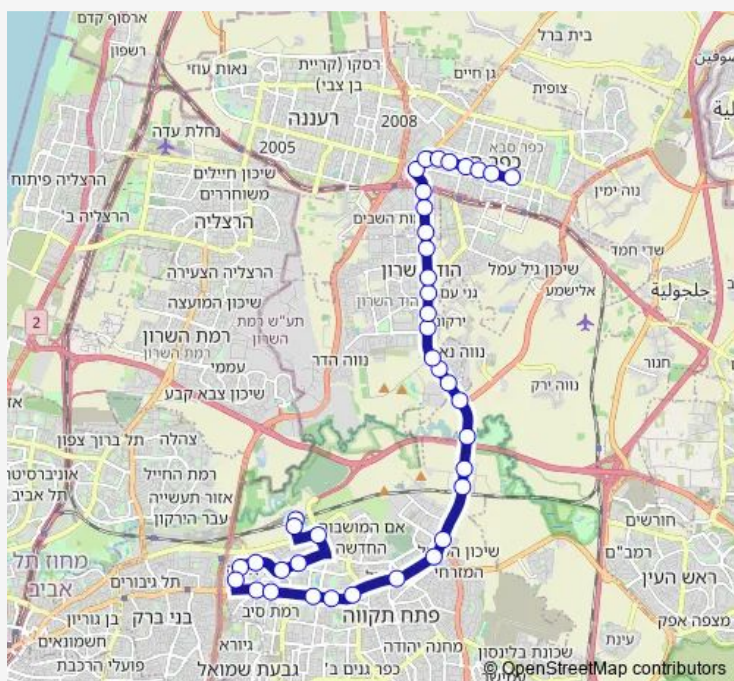

מחלף ירקון

צומת עדנים לצפון

קניון שרונים/דרך רמתיים

Route schedule

ת. רכבת קריית אריה — תחנה מרכזית כפ"ס/הורדה

Monday 00:00-23:30

Tuesday 00:00-23:30

Wednesday 00:00-23:30

Thursday 00:00-23:30

Friday 00:00-15:05

Saturday 18:50-23:30

Sunday 00:00-23:30

Route info

Direction: ת. רכבת קריית אריה

Stops: 39

Trip Duration: 0 hour 50 min

561 — תחנה מרכזית כפ"ס/ויצמן-כפר סבא->רכבת קריית אריה/חנה וסע-פתח תקווה-#1

נוף הירקון/דרך רמתיים

צומת נווה נאמן/דרך רמתיים

קניון עזריאלי הוד השרון/דרך רמתיים

צומת ירקונה/דרך רמתיים

צומת גני עם/דרך רמתיים

מרכז הוד השרון/דרך רמתיים