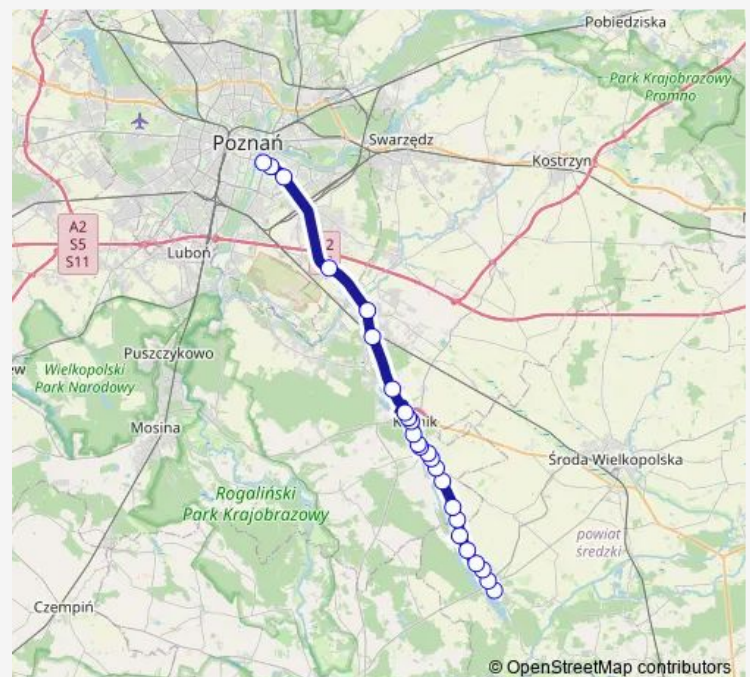

Łękno/

Jeziory Małe/

Jeziory Wielkie/Doliwiec Leśny

Jeziory Wielkie/

Prusinowo/Południe

Prusinowo/Wieś

Biernatki/Jarzębinowa

Biernatki/Ośrodek

Skrzynki/Jeziorna

Robakowo/Węzeł

Gądko/Węzeł

Route schedule

Zaniemyśl/Kościół — Rondo Rataje

Monday 07:35

Tuesday 07:35

Wednesday 07:35

Thursday 07:35

Friday 07:35

Saturday —

Sunday —

Route info

Direction: Zaniemyśl/Kościół

Stops: 25

Trip Duration: 0 hour 54 min

561 — Zaniemyśl Kościół - Rondo Rataje

Świątniczki

Os. Lecha I

Os. Jagiellońskie

Rondo Rataje

561 Bus time schedules and route maps are available in an offline PDF at busmaps.com. Use the busmaps.com website to see live bus times, train schedule or subway schedule, and step-by-step directions for all public transit in Kornik