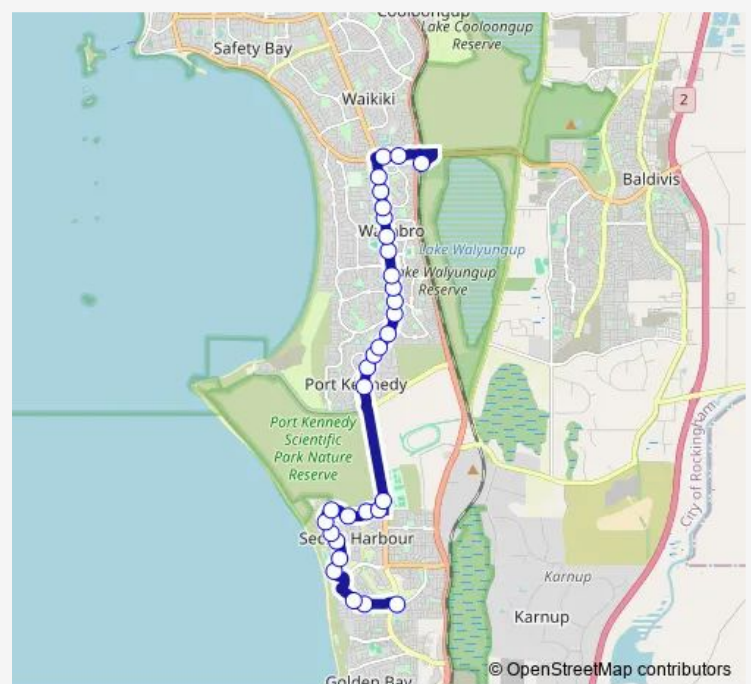

Warnbro Sound Av After Clipper Dr

Warnbro Sound Av Before Bakewell Dr

Warnbro Sound Av After Bakewell Dr

Warnbro Sound Av After Grand Ocean Bvd

Warnbro Sound Av Before Pamplona Bvd

Warnbro Sound Av After Chelmsford Av

### Route schedule

Bluestone Pwy Comet Bay College Stand 1 — Warnbro Stn Stand 7

Monday 04:50-18:27

Tuesday 04:50-18:27

Wednesday 04:50-18:27

Thursday 04:50-18:27

Friday 04:50-18:27

Saturday 06:41-18:41

### Route info

Direction: Bluestone Pwy Comet Bay College Stand 1

Stops: 31

Trip Duration: 0 hour 26 min

Warnbro Sound Av Before Halliburton Av

Warnbro Sound Av Before Palm Springs Bvd

Warnbro Sound Av Before Holcombe Rd

## Route info

Direction: Warnbro Stn Stand 4

Stops: 32

Trip Duration: 0 hour 21 min

Secret Harbour Bvd Before Vilado Porto Cr  
Secret Harbour Bvd After Siracusa Ct  
Secret Harbour Bvd Before Saint Kitts Bvd  
Secret Harbour Bvd Before Albenga Pl  
Secret Harbour Bvd After Albenga Pl  
Bancoura Pwy After Redgate Ent  
Bancoura Pwy After Twilight Ridge  
Bluestone Pwy Comet Bay College Stand 1