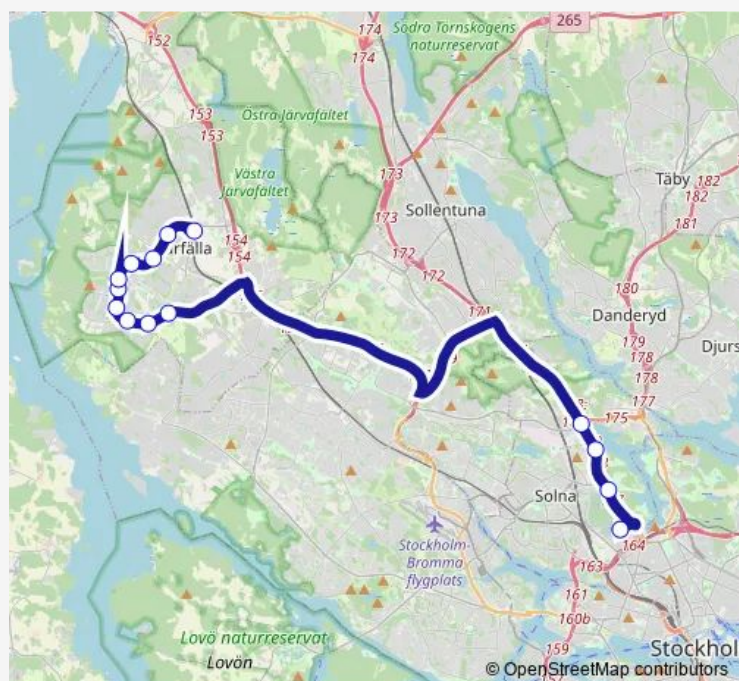

Järva krog

Frösunda

Haga norra

Karolinska sjukhuset norra

Route schedule

Jakobsbergs station — Karolinska sjukhuset norra

Monday 06:15-17:19

Tuesday 06:15-17:19

Wednesday 06:15-17:19

Thursday 06:15-17:19

Friday 06:15-17:19

Saturday —

Sunday —

Route info

Direction: Jakobsbergs station

Stops: 14

Trip Duration: 0 hour 46 min

■ 561

BusMaps

Direction

Karolinska sjukhuset norra — Jakobsbergs station

14 stops

[Open route schedule](#)

Karolinska sjukhuset norra