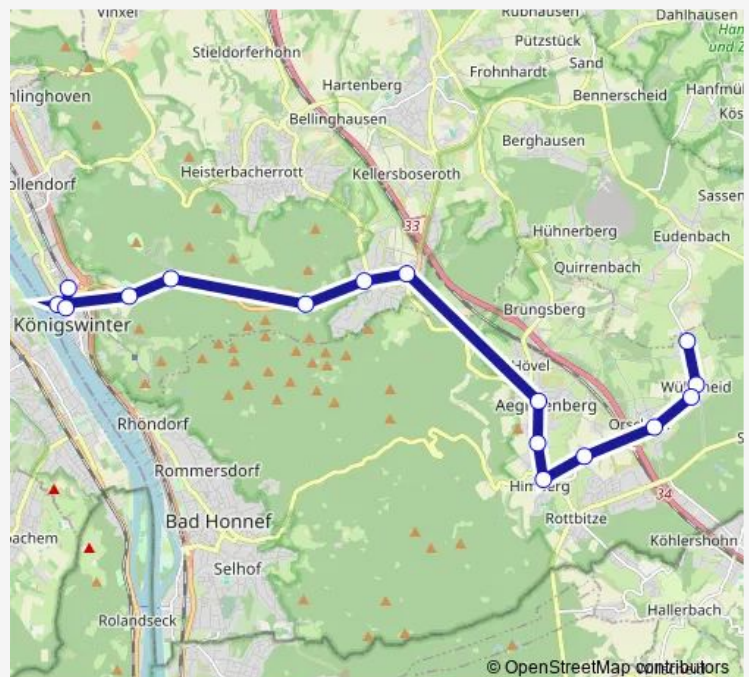

Direction

Bad Honnef Wülscheid Post — Königswinter Bf

16 stops

[Open route schedule](#)

Bad Honnef Wülscheid Post

Bad Honnef Wülscheid Jägerheim

Bad Honnef Wülscheid Im Heidchen

Bad Honnef Orscheid

Tuesday 06:01-21:01

Wednesday 07:01-21:01

Thursday 05:01-21:01

Friday 05:01-21:01

Saturday 06:01-21:01

Sunday 07:01-21:01

Route info

Direction: Bad Honnef Wülscheid Post

Stops: 16

Trip Duration: 0 hour 31 min

Direction

Königswinter Bf — Bad Honnef Wülscheid Post

17 stops

[Open route schedule](#)

Königswinter Bf

Königswinter Schulzentrum

Bad Honnef Aegidienberg Aegidiusplatz

Bad Honnef Aegidienberg Siefenhoven

Bad Honnef Himberg

Bad Honnef Wintersberg

Bad Honnef Orscheid

Bad Honnef Wülscheid Im Heidchen

Bad Honnef Wülscheid Jägerheim

Bad Honnef Wülscheid Post