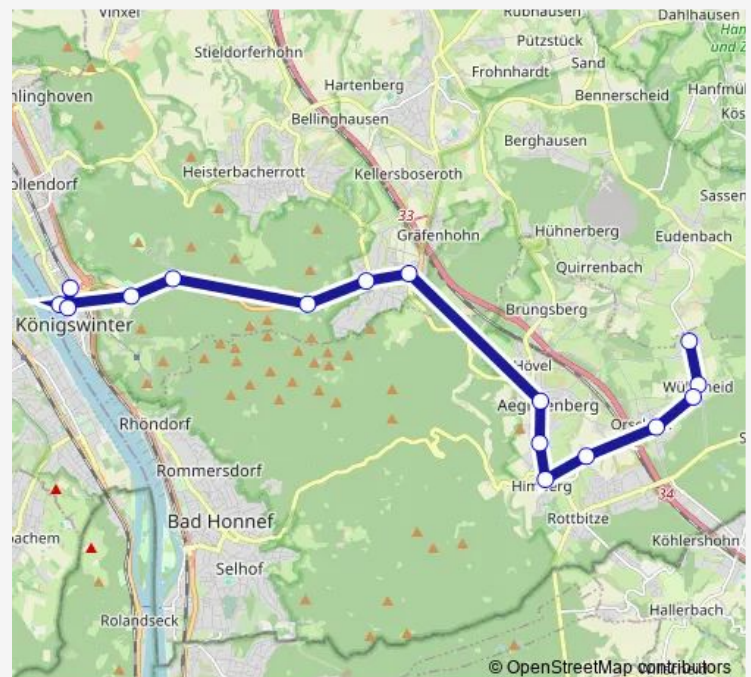

Direction

Bad Honnef Wülscheid Post — Königswinter Bf

16 stops

[Open route schedule](#)

Bad Honnef Wülscheid Post

Bad Honnef Wülscheid Jägerheim

Bad Honnef Wülscheid Im Heidchen

Bad Honnef Orscheid

Königswinter Rosenauer Weg

Königswinter Wintermühlenhof

Königswinter Clemens-August-Str.

Königswinter Hauptstr.

Königswinter Bf

Route schedule

Bad Honnef Wülscheid Post — Königswinter Bf

Monday 05:01-21:01

Tuesday 05:01-21:01

Wednesday 05:01-21:01

Thursday 05:01-21:01

Friday 05:01-21:01

Saturday 06:01-21:01

Sunday 07:01-21:01

Route info

Direction: Bad Honnef Wülscheid Post

Stops: 16

Trip Duration: 0 hour 31 min

Direction

Königswinter Bf — Bad Honnef Wülscheid Post

17 stops

[Open route schedule](#)

Königswinter Bf

Königswinter Schulzentrum