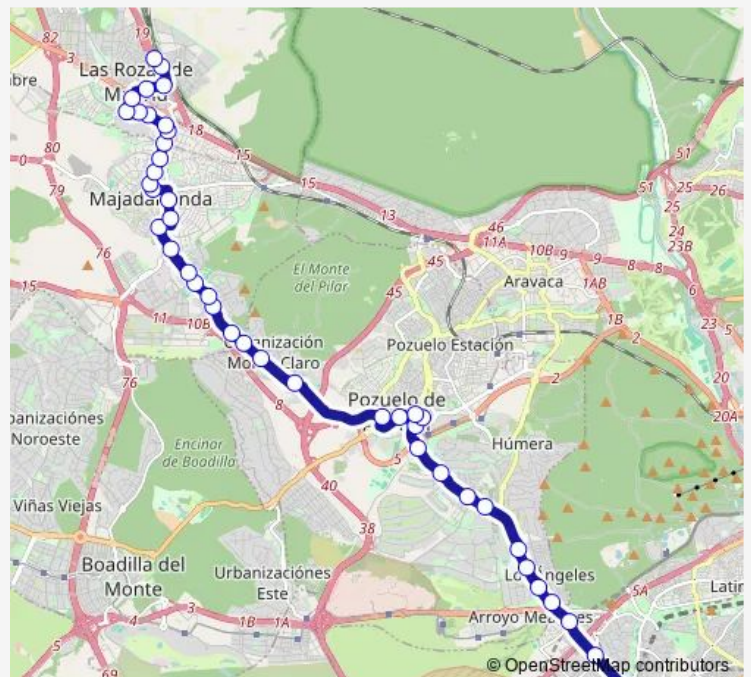

Saturday 04:30-21:40

Sunday 05:25-21:05

Route info

Direction: Intercambiador DE Aluche

Stops: 43

Trip Duration: 0 hour 50 min

561 — Madrid (Aluche)-Pozuelo-Majadahonda-LAS Rozas

Ctra.Pozuelo-Urb.Pinar Plantío

Ctra.Pozuelo-Ciudad Deportiva

Ctra.Pozuelo-Ins.Nacional DE Sanidad

Ctra.Pozuelo-Urb.El Paular

Ctra.Pozuelo-Francisco Umbral

Av.España-LOS Olmos

Av.España-Cervantes

Doctor Calero-Jardinillos

Av.Reyes Católicos-Colombia

Saturday

05:00-22:40

Sunday

06:25-21:02

Route info

Direction: Av.Noroeste-Pºpinar

Stops: 44

Trip Duration: 1 hour 0 min