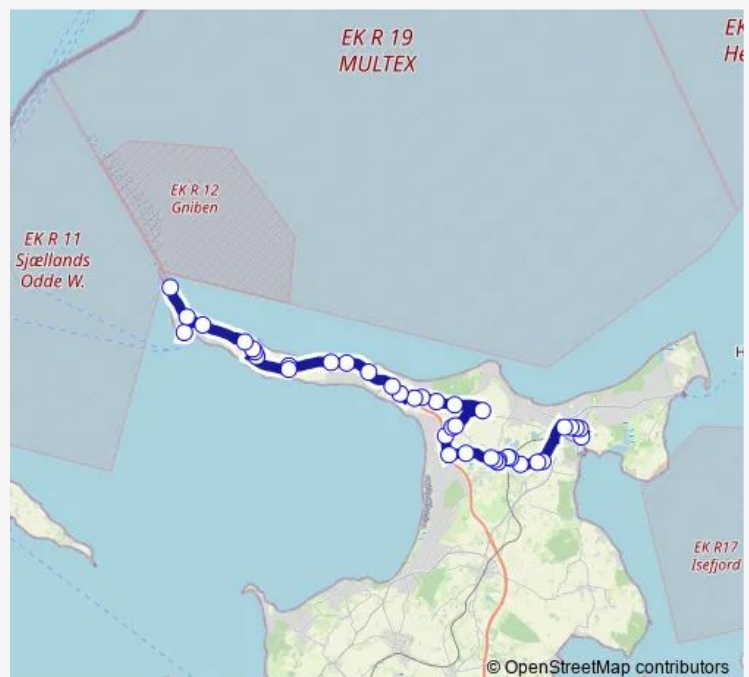

### Route schedule

Gniben (Gnibenvej) — Nykøbing Sj. St. (Jernbanevej)

Monday 05:34-22:26

Tuesday 05:34-22:26

Wednesday 05:34-22:26

Thursday 05:34-22:26

Friday 05:34-22:26

Saturday 06:50-17:45

### Route info

Direction: Gniben (Gnibenvej)

Stops: 42

Trip Duration: 0 hour 58 min

561

BusMaps

Stenstrup, Museum (Stenstrupvej)

Stenstrup, forsamlingshuset (Stenstrupvej)