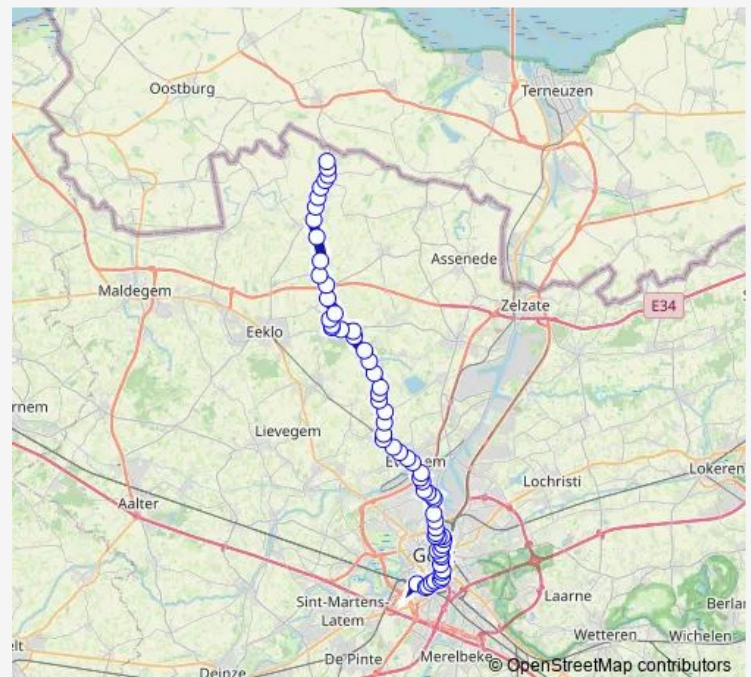

Thursday 07:08

Friday 07:08

Saturday —

Sunday —

Route info

Direction: Lembeke D'Alcantaralaan

Stops: 33

Trip Duration: 0 hour 43 min

561 — Gent Sint-Pieters - Evergem - Sleidinge - Watervliet

Wondelgem Vledermuisstraat

Wondelgem Station

Gent Driemasterstraat

Gent Meulestedebrug

Gent Limbastraat

Gent Wiedauwkaaibrug

Gent Tolhuisbrug

Gent Tolpoort (Tolhuislaan)

Gent Sanderusstraat

Gent AZ Sint-Lucas (Fratersplein)

Gent Ottogracht

Gent Sint-Jacobs perron 3

Direction

Watervliet Hoogkasteel — Gent Sint-Pietersstation perron 10

65 stops