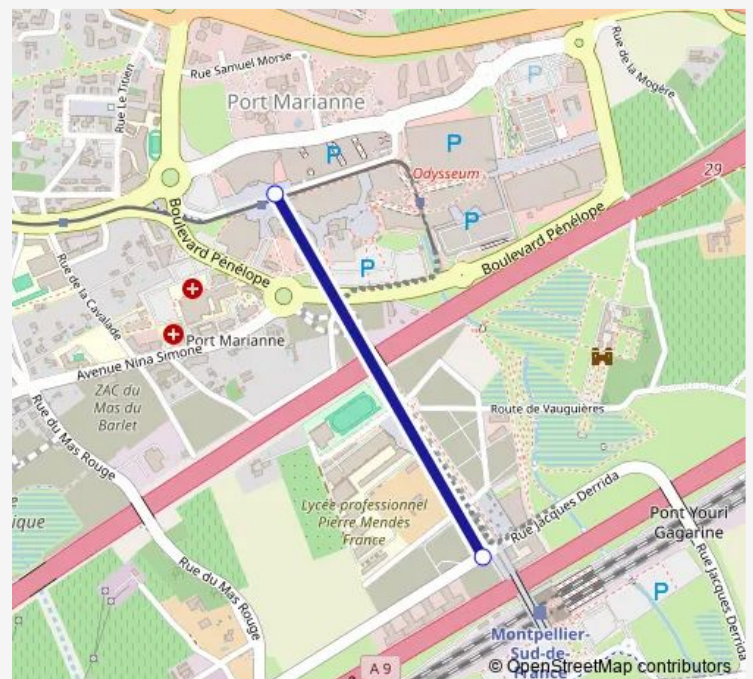

# Bus Navette Gare Place de France - Gare Montpellier Sud de France

[Go to website](#)**Direction**

Gare Saint-Roch (Pont de Sète) — Gare Montpellier Sud de France

2 stops

[Open route schedule](#)

Gare Saint-Roch (Pont de Sète)

Gare Montpellier Sud de France

**Route schedule**

Gare Saint-Roch (Pont de Sète) — Gare Montpellier Sud de France

Monday	07:15
Tuesday	07:15
Wednesday	07:15
Thursday	07:15
Friday	07:15
Saturday	07:15
Sunday	07:15

**Route info**

Direction: Gare Saint-Roch (Pont de Sète)

Stops: 2

Trip Duration: 0 hour 15 min

**Direction**

Gare Montpellier Sud de France — Place de France

2 stops

[Open route schedule](#)

Gare Montpellier Sud de France

Place de France