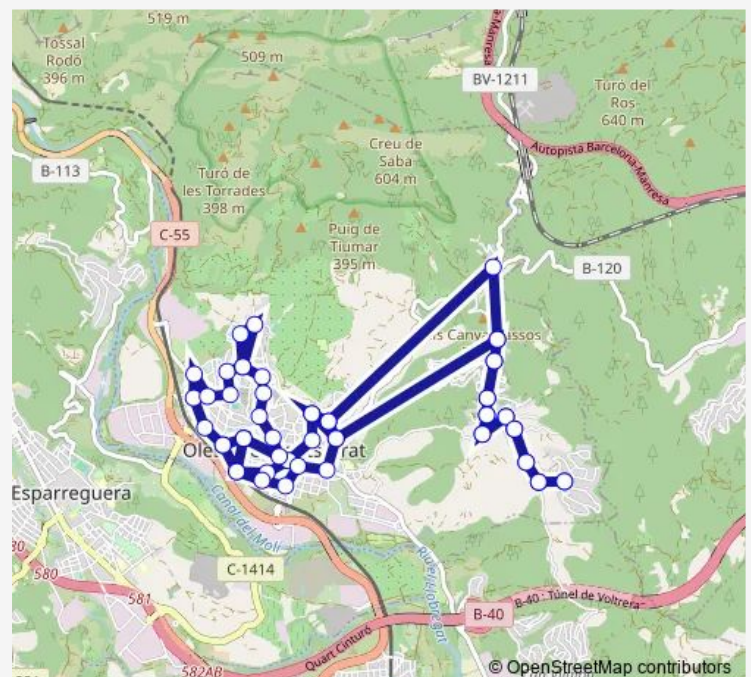

Wednesday 11:24-16:24

Thursday 11:24-16:24

Friday 11:24-16:24

Saturday 11:54-19:54

Sunday —

Route info

Direction: rtda. Escola Povill (La Central)

Stops: 42

Trip Duration: 0 hour 56 min

■ L0532 — (M2) Urbà d'Olesa de Montserrat

BusMaps

c. Lluís Puigjaner (Cap)

rotonda els Closos Mb0231

Estació d'FGC d'Olesa

c. Barcelona - c. Alfons Sala

c. Barcelona - rbla. Catalunya