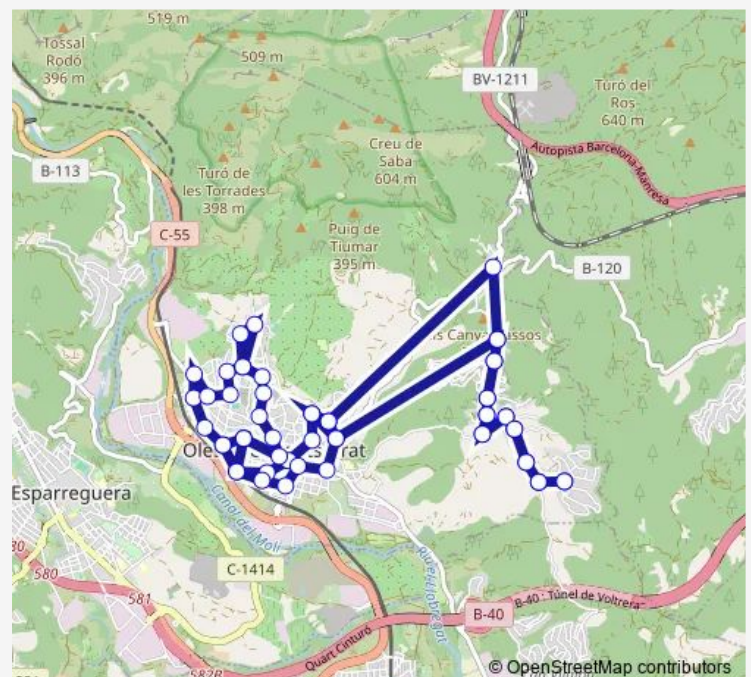

Wednesday 11:24-16:24

Thursday 11:24-16:24

Friday 11:24-16:24

Saturday 11:54-19:54

Sunday —

Route info

Direction: rtda. Escola Povill (La Central)

Stops: 42

Trip Duration: 0 hour 56 min

■ L0532 — (M2) Urbà d'Olesa de Montserrat

BusMaps

c. Lluís Puigjaner (Cap)

rotonda els Closos Mb0231

Estació d'FGC d'Olesa

c. Barcelona - c. Alfons Sala

c. Barcelona - rbla. Catalunya