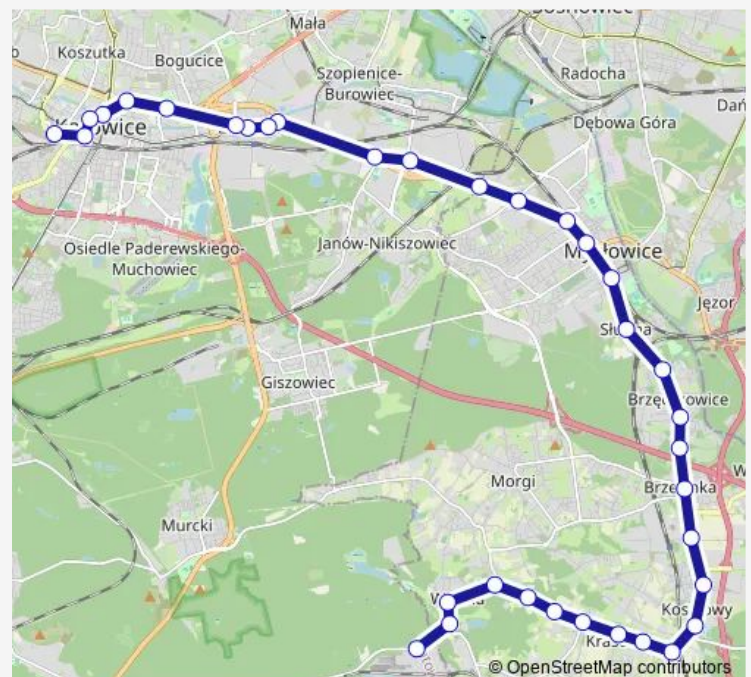

Bus M101

[Go to website](#)

Direction

Wesoła Kopalnia — Katowice Sądowa

35 stops

[Open route schedule](#)

Wesoła Kopalnia

Wesoła Piastów Śląskich

Wesoła Rynek

Wesoła Dzierżonia

Krasowy Ośrodek Zdrowia

Krasowy Orła Białego

Krasowy Skrzyżowanie

Krasowy Kościół

Krasowy PCK 52 [nż]

Krasowy Rondo

Kosztowy Rynek

Kosztowy Dzióbka

Brzezinka Dworcowa

Brzezinka Centrum

Brzęczkowice Ogródki Działkowe [nż]

Brzęczkowice Szkoła

Brzęczkowice Kościół

Brzęczkowice Słupna

Mysłowice Dworzec Pkp

Mysłowice Katowicka

Mysłowice Kopalnia

Route schedule

Wesoła Kopalnia — Katowice Sądowa

Monday 00:39-23:29

Tuesday 00:09-23:29

Wednesday 00:09-23:29

Thursday 00:09-23:29

Friday 00:09-23:29

Saturday 00:09-23:29

Sunday 00:39-23:29

Route info

Direction: Wesoła Kopalnia

Stops: 35

Trip Duration: 1 hour 1 min

M101

BusMaps