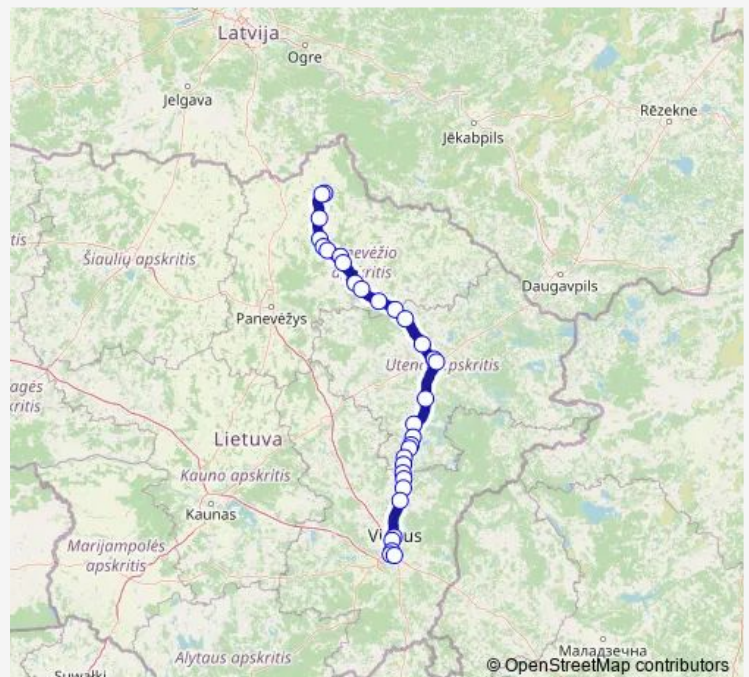

Saturday 08:40

Sunday 08:40

Route info

Direction: Biržų autobusų stotis

Stops: 32

Trip Duration: 4 hour 10 min

■ M-175 — Biržai-Vilnius

BusMaps