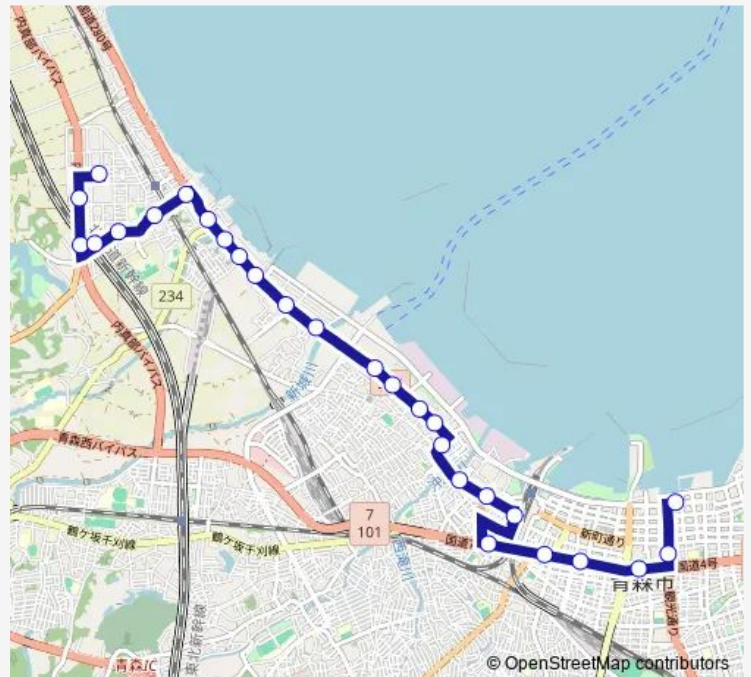

Direction

野木和団地 — しあわせプラザ前

27 stops

[Open route schedule](#)

- 野木和団地
- 羽白沢田
- 野木和公園入口
- 油川市民センター前
- 北高校前
- 油川中学校前
- 油川中学校通り
- 油川仲町
- 浄満寺前
- 油川浪返
- 油川下町
- 油川新井田
- 木材港前
- 新田
- 森林管理局宿舍前
- 沖館
- 沖館消防分署前
- 沖館仲通り
- 森林博物館前
- 駅西口通り
- 駅西口

Route schedule

野木和団地 — しあわせプラザ前

Monday	—
Tuesday	—
Wednesday	—
Thursday	—
Friday	—
Saturday	10:52
Sunday	10:52

Route info

Direction: 野木和団地

Stops: 27

Trip Duration: 0 hour 42 min

© OpenStreetMap contributors