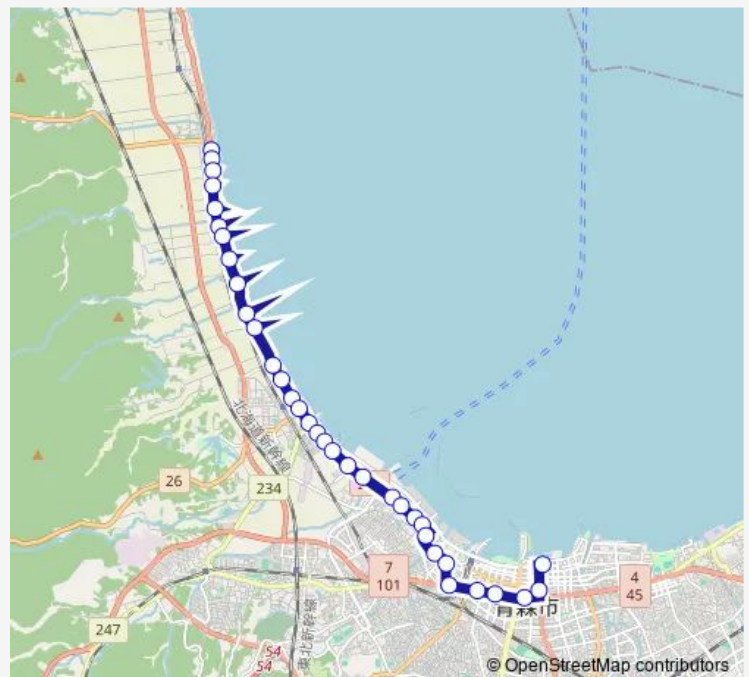

### Route schedule

奥内駅前 — しあわせプラザ前

Monday 08:10

Tuesday 08:10

Wednesday 08:10

Thursday 08:10

Friday 08:10

Saturday —

### Route info

Direction: 奥内駅前

Stops: 34

Trip Duration: 0 hour 44 min

60 福祉増進センター

BusMaps

新田

森林管理局宿舎前