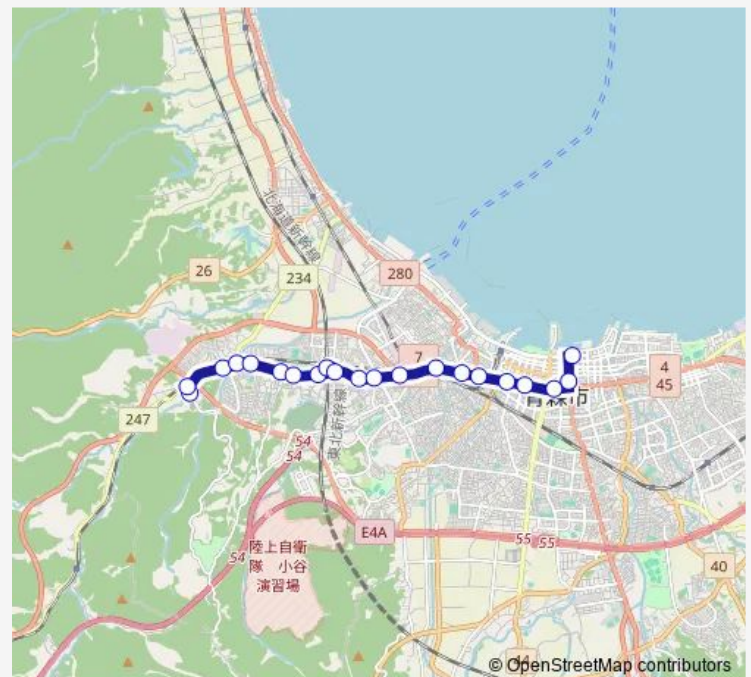

Route schedule

西部営業所 — しあわせプラザ前

Monday	—
Tuesday	—
Wednesday	—
Thursday	—
Friday	—
Saturday	16:35
Sunday	16:35

Route info

Direction: 西部営業所

Stops: 21

Trip Duration: 0 hour 39 min

60 福祉増進センター

BusMaps

Direction

西部営業所 — しあわせプラザ前

20 stops

[Open route schedule](#)

西部営業所

平岡大橋

天狗立