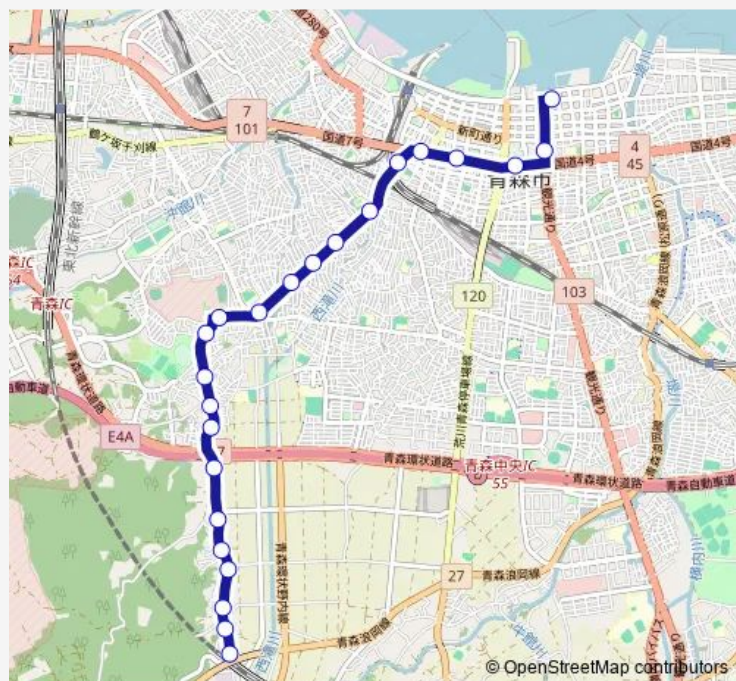

古川 ⑥のりば

県庁前

市役所前

Route schedule

青森変電所前 — しあわせプラザ前

Monday	—
Tuesday	—
Wednesday	—
Thursday	—
Friday	—
Saturday	08:25
Sunday	08:25

Route info

Direction: 青森変電所前

Stops: 23

Trip Duration: 0 hour 35 min

60 福祉増進センター

BusMaps

N t t 青森支店前

しあわせプラザ前

Direction

青森変電所前 — しあわせプラザ前