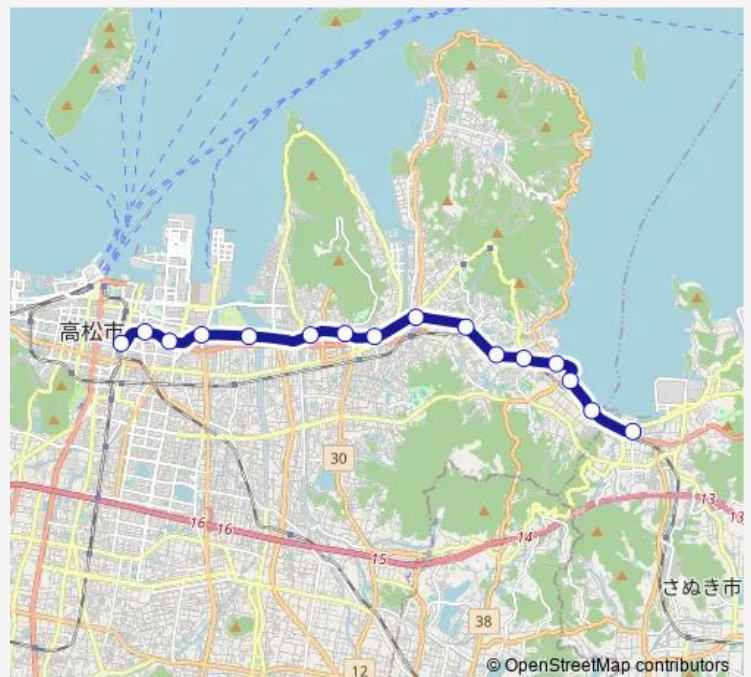

Wednesday 05:34-22:38

Thursday 05:34-22:38

Friday 05:34-22:38

Saturday 05:34-22:38

Sunday 05:34-22:38

Route info

Direction: 琴電志度

Stops: 16

Trip Duration: 0 hour 39 min

Direction

瓦町 — 琴電志度

16 stops

[Open route schedule](#)

瓦町

今橋

松島二丁目