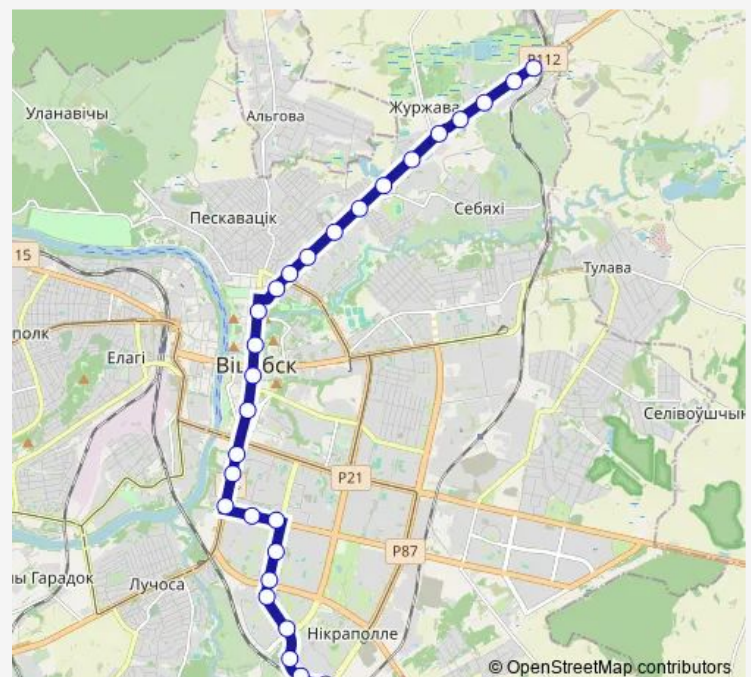

Saturday 06:32-20:50

Sunday 06:32-20:50

Route info

Direction: Микрорайон Медцентр

Stops: 28

Trip Duration: 0 hour 44 min

■ 53т

ОАО Керамика

улица Дальняя

Журжево

Магазин № 35

База Белгалантерея

Завод дренажных труб

Керамзитовый завод

Direction

Керамзитовый завод — Микрорайон Медцентр
(высадка пассажиров)

ЮГ-6

улица Воинов-Интернационалистов

Route schedule

Керамзитовый завод — Микрорайон Медцентр
(высадка пассажиров)

Monday 06:32-20:50

Tuesday 06:32-20:50

Wednesday 06:32-20:50

Thursday 06:32-20:50

Friday 06:32-20:50

Saturday 06:32-20:50

Sunday 06:32-20:50

Route info

Direction: Керамзитовый завод

Stops: 29

Trip Duration: 0 hour 46 min

Школа № 45