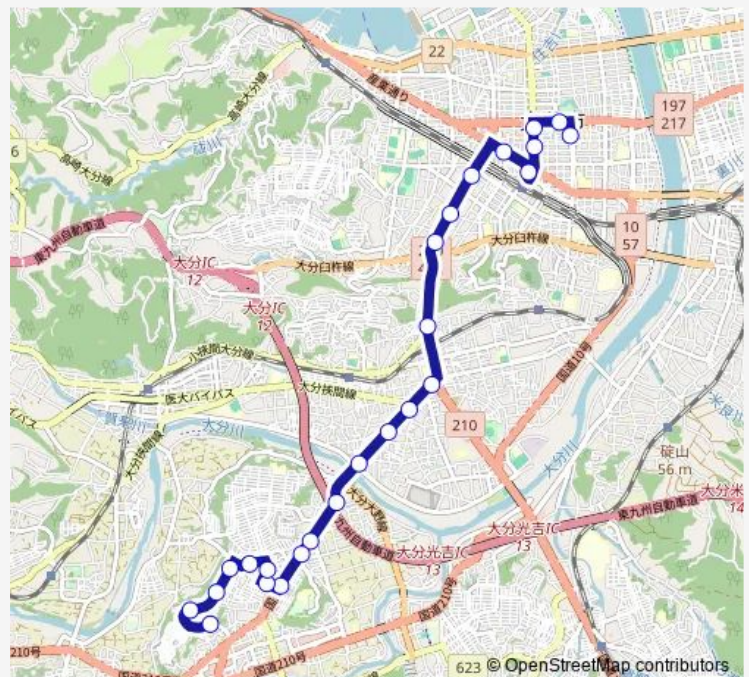

Bus K41 萌葱台線

[Go to website](#)

Direction

萌葱台 — コンパルホール入口

26 stops

[Open route schedule](#)

- 萌葱台
- 萌葱台中央
- 萌葱台入口
- 椿が丘団地
- 椿が丘団地入口
- 二豊団地北
- 二豊団地東
- 二豊団地入口
- 雄城台高校入口
- 宗方
- 上宗方
- 明礪
- 田中南
- 田中
- 羽屋入口
- 南太平寺
- 椎迫入口
- 大道四丁目
- 大道小学校前
- 未広町
- 大分駅前

Route schedule

萌葱台 — コンパルホール入口

Monday	06:57-10:34
Tuesday	06:57-10:34
Wednesday	06:57-10:34
Thursday	06:57-10:34
Friday	06:57-10:34
Saturday	08:41-15:26
Sunday	08:40-16:25

Route info

Direction: 萌葱台

Stops: 26

Trip Duration: 0 hour 37 min

■ K41 萌葱台線

BusMaps

中央通り⑥

竹町赤レンガ通り

大分市役所合同新聞社前

県庁正門前

コンパルホール入口

Direction

県庁正門前 — 萌葱台

25 stops

[Open route schedule](#)

県庁正門前

大分市役所合同新聞社前

竹町

中央通り②