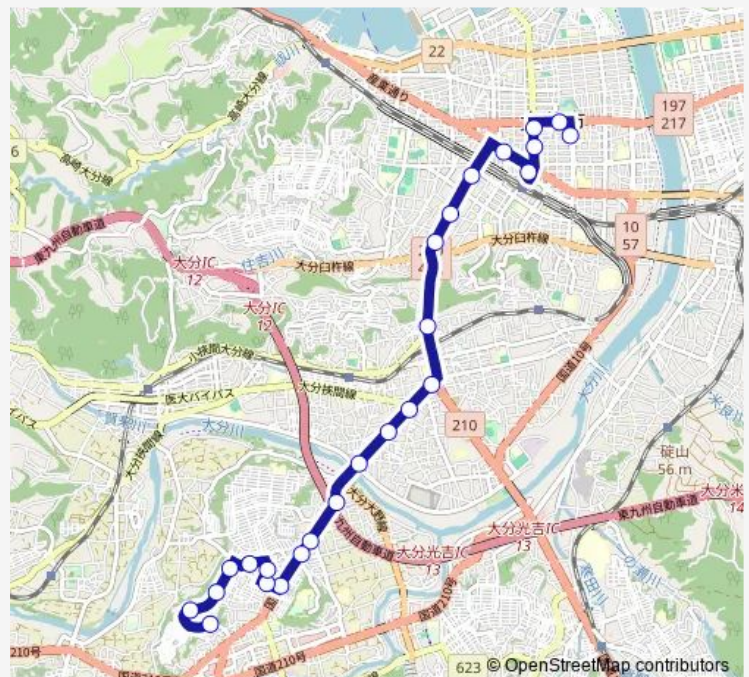

### Direction

萌葱台 — コンパルホール入口

26 stops

[Open route schedule](#)

- 萌葱台
- 萌葱台中央
- 萌葱台入口
- 椿が丘団地
- 椿が丘団地入口
- 二豊団地北
- 二豊団地東
- 二豊団地入口
- 雄城台高校入口
- 宗方
- 上宗方
- 明礪
- 田中南
- 田中
- 羽屋入口
- 南太平寺
- 椎迫入口
- 大道四丁目
- 大道小学校前
- 未広町
- 大分駅前

### Route schedule

萌葱台 — コンパルホール入口

Monday	06:57-10:34
Tuesday	06:57-10:34
Wednesday	06:57-10:34
Thursday	06:57-10:34
Friday	06:57-10:34
Saturday	08:41-15:26
Sunday	08:40-16:25

### Route info

Direction: 萌葱台

Stops: 26

Trip Duration: 0 hour 37 min

■ K41 — 萌葱台線

中央通り⑥

竹町赤レンガ通り

大分市役所合同新聞社前

## Direction

県庁正門前 — 萌葱台

25 stops

[Open route schedule](#)

県庁正門前

大分市役所合同新聞社前

竹町

中央通り②