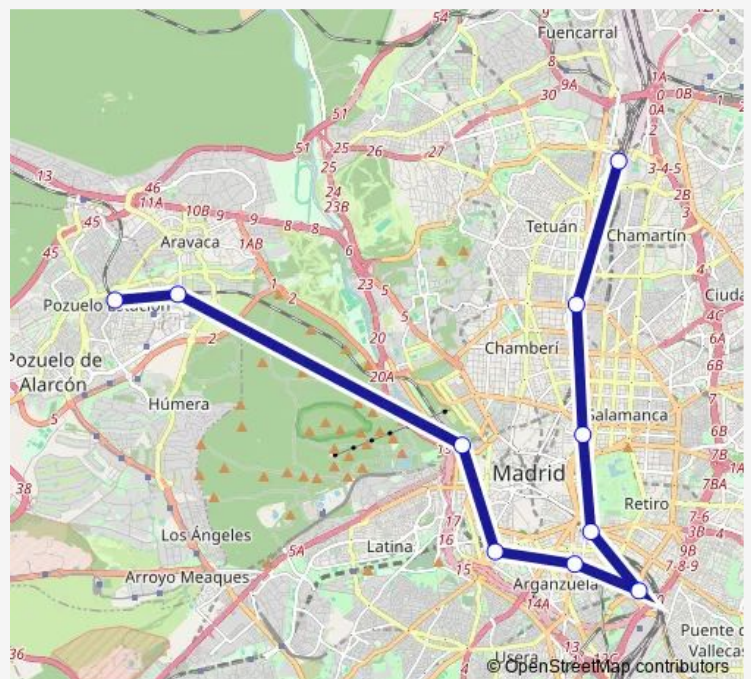

### Direction

Estación de tren Pozuelo — Estación de tren Madrid-Chamartín-Clara Campoamor

10 stops

[Open route schedule](#)

Estación de tren Pozuelo

Estación de tren Aravaca (apd-Cgd)

Estación de tren Madrid-Principe Pio

Estación de tren Pirámides

Estación de tren Delicias

Estación de tren M.alvaro-P

Estación de tren Madrid - Atocha Cercanías

Estación de tren Madrid-Recoletos

Estación de tren Madrid-Nuevos Ministerios

Estación de tren Madrid-Chamartín-Clara Campoamor

### Route schedule

Estación de tren Pozuelo — Estación de tren Madrid-Chamartín-Clara Campoamor

Monday 07:56-21:30

Tuesday 07:56-21:30

Wednesday 07:56-21:30

Thursday 07:56-21:30

Friday 07:56-21:30

Saturday —

### Route info

Direction: Estación de tren Pozuelo

Stops: 10

Trip Duration: 0 hour 37 min

C10 — Pozuelo -Pitis