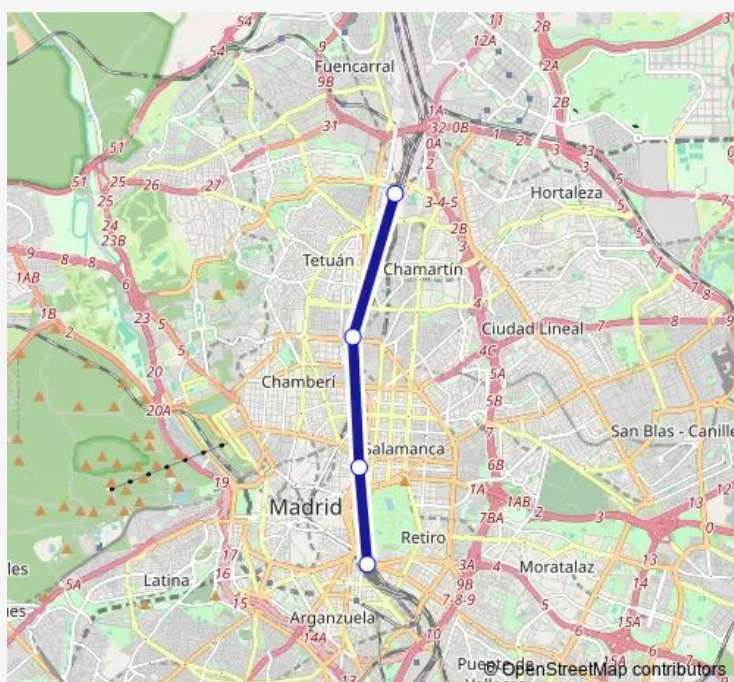

### Direction

Estación de tren Madrid - Atocha Cercanías — Estación de tren Madrid-Chamartín-Clara Campoamor

4 stops

[Open route schedule](#)

Estación de tren Madrid - Atocha Cercanías

Estación de tren Madrid-Recoletos

Estación de tren Madrid-Nuevos Ministerios

Estación de tren Madrid-Chamartín-Clara Campoamor

### Route schedule

Estación de tren Madrid - Atocha Cercanías — Estación de tren Madrid-Chamartín-Clara Campoamor

Monday	—
Tuesday	—
Wednesday	07:36
Thursday	—
Friday	—
Saturday	—
Sunday	—

### Route info

Direction: Estación de tren Madrid - Atocha Cercanías

Stops: 4

Trip Duration: 0 hour 13 min

C10 — Pozuelo -Pitis

C10 Rail time schedules and route maps are available in an offline PDF at [busmaps.com](https://busmaps.com). Use the [busmaps.com](https://busmaps.com) website to see live bus times, train schedule or subway schedule, and step-by-step directions for all public transit in Madrid