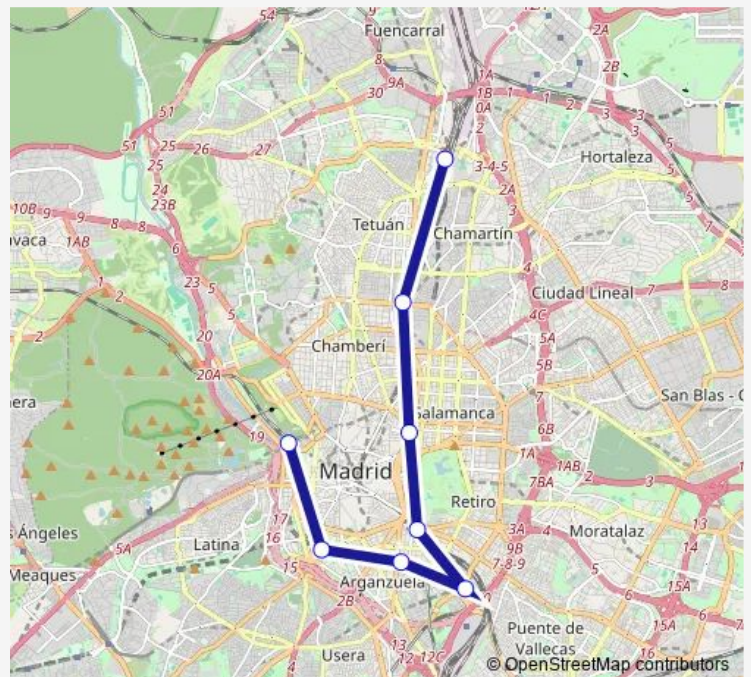

Rail C10 Principe Pio -El Escorial

[Go to website](#)

Direction

Estación de tren Madrid-Principe Pio — Estación de tren Madrid-Chamartín-Clara Campoamor

8 stops

[Open route schedule](#)

Estación de tren Madrid-Principe Pio

Estación de tren Pirámides

Estación de tren Delicias

Estación de tren M.alvaro-P

Estación de tren Madrid - Atocha Cercanías

Estación de tren Madrid-Recoletos

Estación de tren Madrid-Nuevos Ministerios

Estación de tren Madrid-Chamartín-Clara Campoamor

Route schedule

Estación de tren Madrid-Principe Pio — Estación de tren Madrid-Chamartín-Clara Campoamor

Monday	06:07-23:37
Tuesday	—
Wednesday	—
Thursday	—
Friday	06:07-23:37
Saturday	07:23-23:53
Sunday	07:23-23:53

Route info

Direction: Estación de tren Madrid-Principe Pio

Stops: 8

Trip Duration: 0 hour 26 min

C10 — Principe Pio -El Escorial

C10 Rail time schedules and route maps are available in an offline PDF at busmaps.com. Use the busmaps.com website to see live bus times, train schedule or subway schedule, and step-by-step directions for all public transit in Madrid