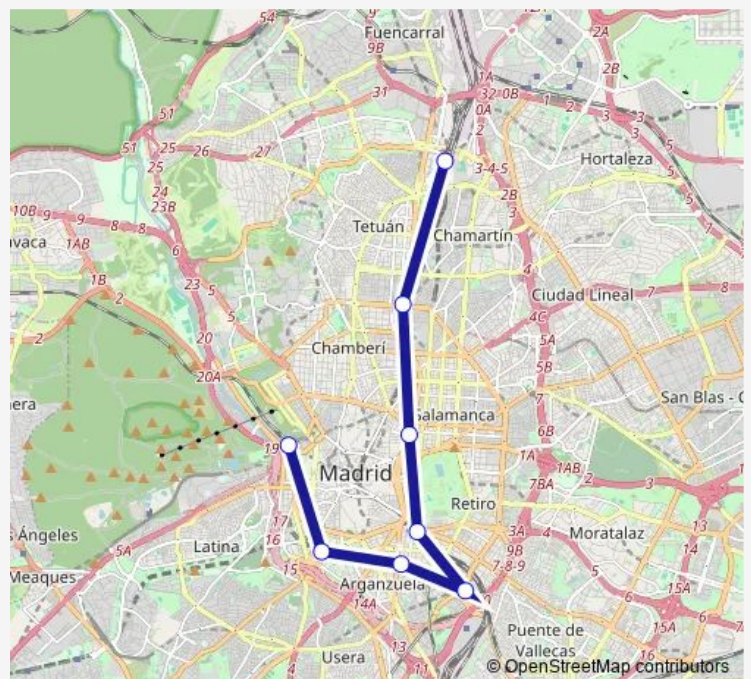

### Direction

Estación de tren Madrid-Principe Pio — Estación de tren Madrid-Chamartín-Clara Campoamor

8 stops

[Open route schedule](#)

Estación de tren Madrid-Principe Pio

Estación de tren Pirámides

Estación de tren Delicias

Estación de tren M.alvaro-P

Estación de tren Madrid - Atocha Cercanías

Estación de tren Madrid-Recoletos

Estación de tren Madrid-Nuevos Ministerios

Estación de tren Madrid-Chamartín-Clara Campoamor

### Route schedule

Estación de tren Madrid-Principe Pio — Estación de tren Madrid-Chamartín-Clara Campoamor

Monday —

Tuesday —

Wednesday —

Thursday 06:36-23:41

Friday 05:41-23:41

Saturday 05:38-23:07

### Route info

Direction: Estación de tren Madrid-Principe Pio

Stops: 8

Trip Duration: 0 hour 27 min

C10 — Principe Pio -El Escorial

C10 Rail time schedules and route maps are available in an offline PDF at [busmaps.com](https://busmaps.com). Use the [busmaps.com](https://busmaps.com) website to see live bus times, train schedule or subway schedule, and step-by-step directions for all public transit in Madrid