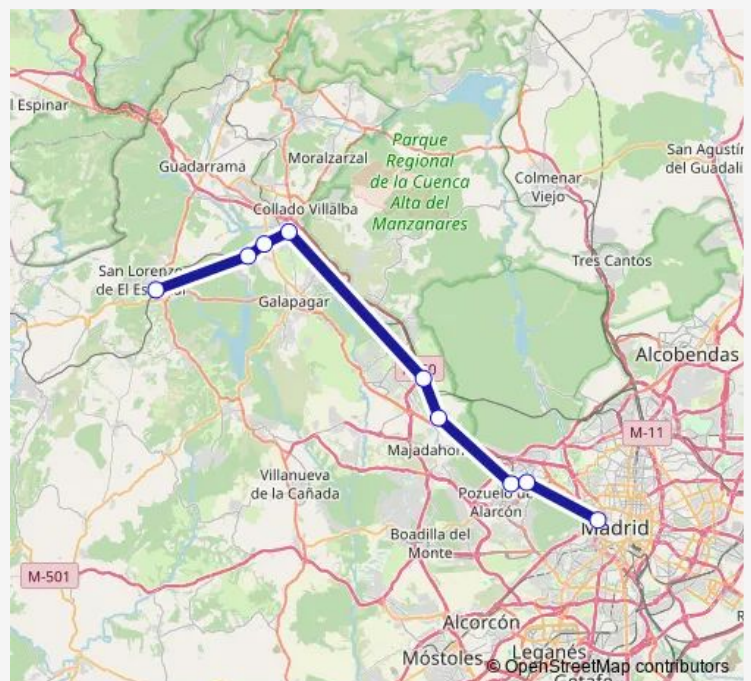

### Direction

Estación de tren El Escorial — Estación de tren Madrid-Principe Pio

9 stops

[Open route schedule](#)

Estación de tren El Escorial

Estación de tren Las Zorreras-Navalquejigo

Estación de tren San Yago

Estación de tren Villalba De Guadarrama

Estación de tren Pinar De Las Rozas

Estación de tren Las Rozas (apd)

Estación de tren Pozuelo

Estación de tren Aravaca (apd-Cgd)

Estación de tren Madrid-Principe Pio

### Route schedule

Estación de tren El Escorial — Estación de tren Madrid-Principe Pio

|           |             |
|-----------|-------------|
| Monday    | 06:52-07:23 |
| Tuesday   | 06:52-07:23 |
| Wednesday | 06:52-07:23 |
| Thursday  | 06:52-07:23 |
| Friday    | 06:52-07:23 |
| Saturday  | —           |
| Sunday    | —           |

### Route info

Direction: Estación de tren El Escorial

Stops: 9

Trip Duration: 0 hour 51 min

C10 — El Escorial -Principe Pio

C10 Rail time schedules and route maps are available in an offline PDF at [busmaps.com](https://busmaps.com). Use the [busmaps.com](https://busmaps.com) website to see live bus times, train schedule or subway schedule, and step-by-step directions for all public transit in Madrid