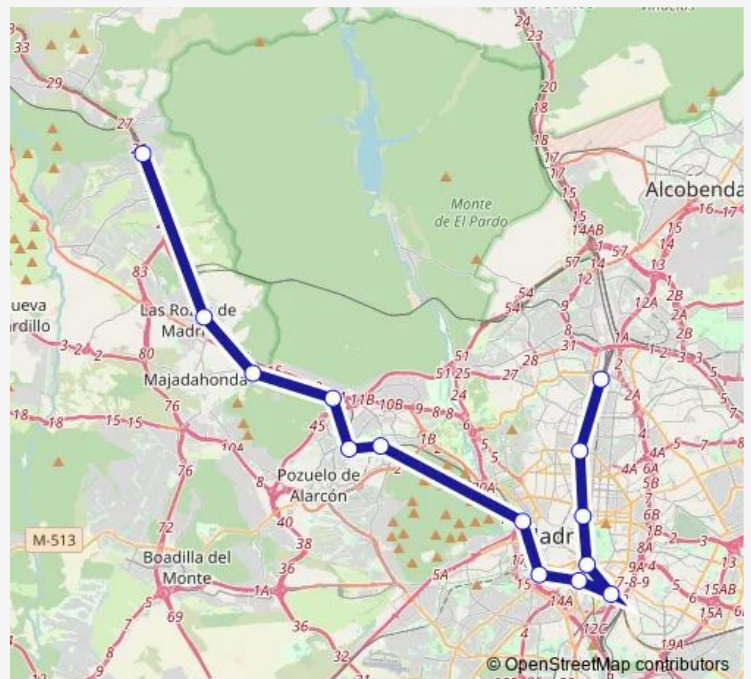

Estación de tren Las Rozas (apd)

Estación de tren Majadahonda

Estación de tren El Barrial

Estación de tren Pozuelo

Estación de tren Aravaca (apd-Cgd)

Estación de tren Madrid-Principe Pio

Estación de tren Pirámides

Estación de tren Delicias

Estación de tren M.alvaro-P

Estación de tren Madrid - Atocha Cercanías

Estación de tren Madrid-Recoletos

Estación de tren Madrid-Nuevos Ministerios

Estación de tren Madrid-Chamartín-Clara Campoamor

**Route schedule**

Estación de tren Las Matas — Estación de tren Madrid-Chamartín-Clara Campoamor

Monday	06:43-22:44
Tuesday	06:43-22:44
Wednesday	06:43-22:44
Thursday	06:43-22:44
Friday	06:43-22:44
Saturday	07:18-22:48
Sunday	07:18-22:48

**Route info**

Direction: Estación de tren Las Matas

Stops: 14

Trip Duration: 0 hour 53 min