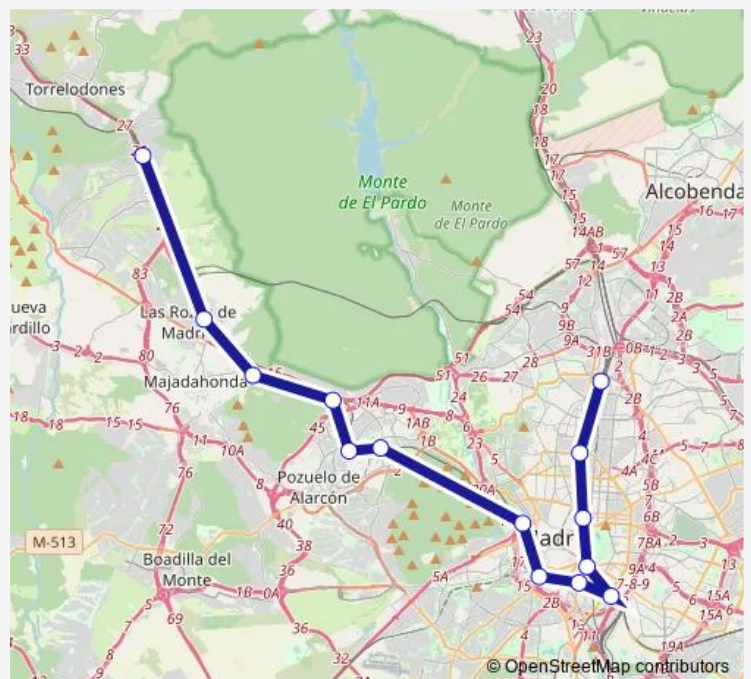

Estación de tren Las Rozas (apd)

Estación de tren Majadahonda

Estación de tren El Barrial

Estación de tren Pozuelo

Estación de tren Aravaca (apd-Cgd)

Estación de tren Madrid-Principe Pio

Estación de tren Pirámides

Estación de tren Delicias

Estación de tren M.alvaro-P

Estación de tren Madrid - Atocha Cercanías

Estación de tren Madrid-Recoletos

Estación de tren Madrid-Nuevos Ministerios

Estación de tren Madrid-Chamartín-Clara Campoamor

Route schedule

Estación de tren Las Matas — Estación de tren Madrid-Chamartín-Clara Campoamor

Monday 06:43-22:44

Tuesday 06:43-22:44

Wednesday 06:43-22:44

Thursday 06:43-22:44

Friday 06:43-22:44

Saturday 07:18-22:48

Sunday 07:18-22:48

Route info

Direction: Estación de tren Las Matas

Stops: 14

Trip Duration: 0 hour 52 min

Direction

Estación de tren Torreldones — Estación de tren Madrid-Chamartín-Clara Campoamor

14 stops