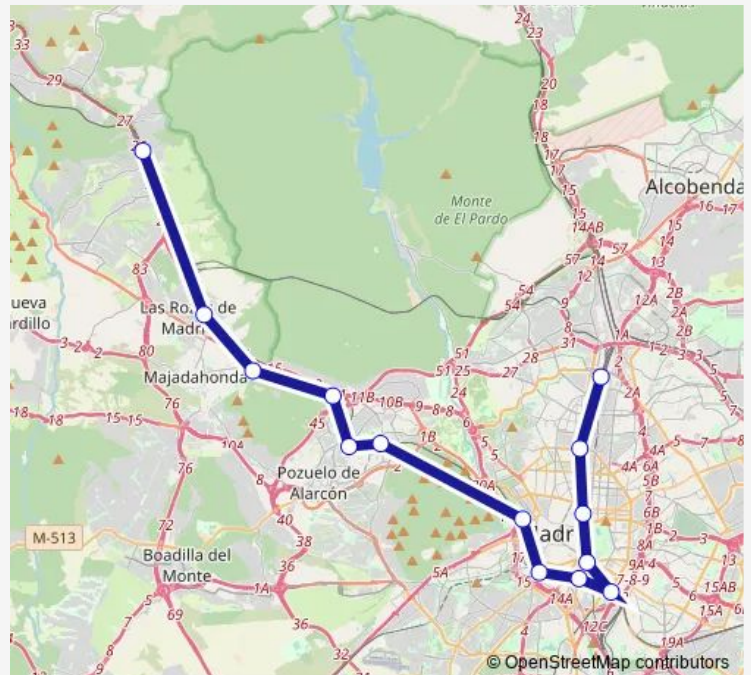

Rail C10 Chamartín - Clara Campoamor -Torrelodones

[Go to website](#)

**Direction**

Estación de tren Madrid-Chamartín-Clara Campoamor — Estación de tren Las Matas

14 stops

[Open route schedule](#)

Estación de tren Madrid-Chamartín-Clara Campoamor

Estación de tren Aravaca (apd-Cgd)

Estación de tren Pozuelo

Estación de tren El Barrial

Estación de tren Majadahonda

Estación de tren Las Rozas (apd)

Estación de tren Las Matas

**Route schedule**

Estación de tren Madrid-Chamartín-Clara Campoamor — Estación de tren Las Matas

Monday 05:24-21:45

Tuesday 05:24-21:45

Wednesday 05:24-21:45

Thursday 05:24-21:45

Friday 05:24-21:45

Saturday —

Sunday —

**Route info**

Direction: Estación de tren Madrid-Chamartín-Clara Campoamor

Stops: 14

Trip Duration: 0 hour 50 min