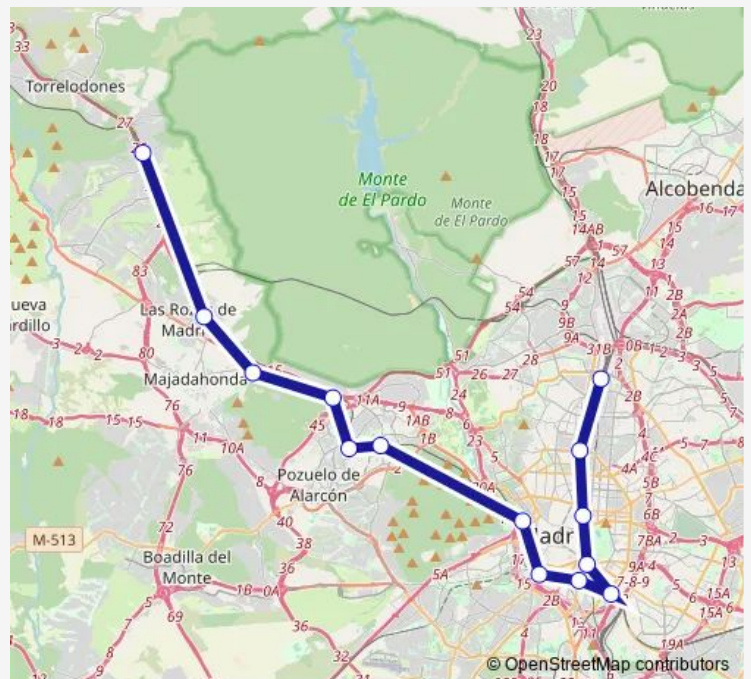

Rail C10 Chamartín - Clara Campoamor -Torrelodones

[Go to website](#)

Direction

Estación de tren Madrid-Chamartín-Clara Campoamor — Estación de tren Las Matas

14 stops

[Open route schedule](#)

Estación de tren Madrid-Chamartín-Clara Campoamor

Estación de tren Aravaca (apd-Cgd)

Estación de tren Pozuelo

Estación de tren El Barrial

Estación de tren Majadahonda

Estación de tren Las Rozas (apd)

Estación de tren Las Matas

Route schedule

Estación de tren Madrid-Chamartín-Clara Campoamor — Estación de tren Las Matas

Monday 05:24-21:45

Tuesday 05:24-21:45

Wednesday 05:24-21:45

Thursday 05:24-21:45

Friday 05:24-21:45

Saturday 06:18-21:48

Sunday 06:18-21:48

Route info

Direction: Estación de tren Madrid-Chamartín-Clara Campoamor

Stops: 14

Trip Duration: 0 hour 50 min

C10 Rail time schedules and route maps are available in an offline PDF at busmaps.com. Use the busmaps.com website to see live bus times, train schedule or subway schedule, and step-by-step directions for all public transit in Madrid