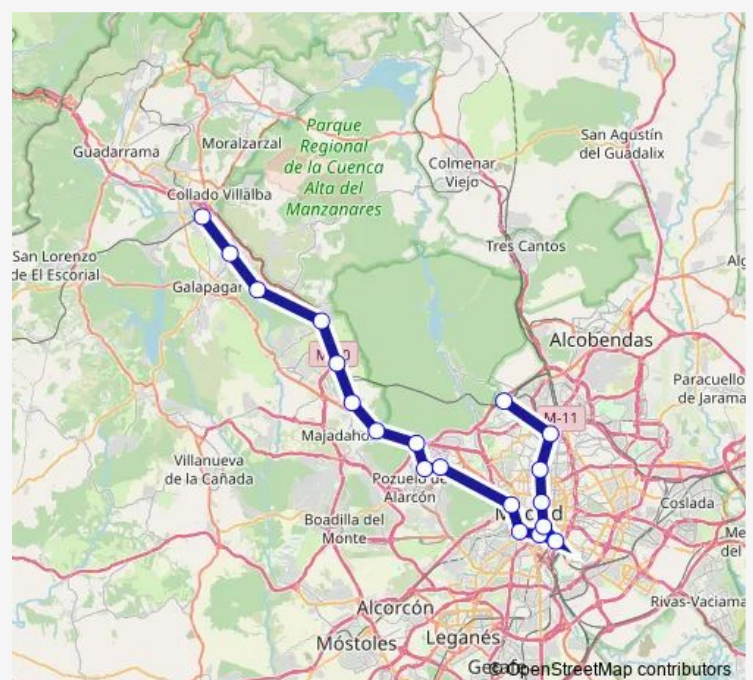

Estación de tren Madrid-Principe Pio

Estación de tren Pirámides

Estación de tren Delicias

Estación de tren M.alvaro-P

Estación de tren Madrid - Atocha Cercanías

Estación de tren Madrid-Recoletos

Estación de tren Madrid-Nuevos Ministerios

Estación de tren Madrid-Chamartín-Clara Campoamor

Estación de tren Pitis

### Route schedule

Estación de tren Villalba De Guadarrama — Estación de tren Pitis

Monday 05:33-23:16

Tuesday 05:33-23:16

Wednesday 05:33-23:16

Thursday 05:33-23:16

Friday 05:33-23:16

Saturday 06:14-23:14

### Route info

Direction: Estación de tren Villalba De Guadarrama

Stops: 19

Trip Duration: 1 hour 19 min

C10 — Villalba -Aeropuerto-T4