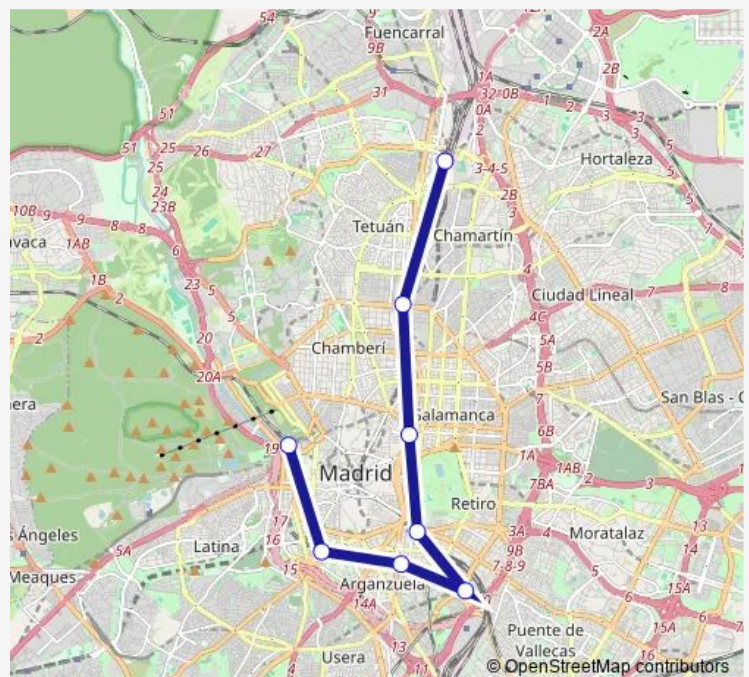

### Direction

Estación de tren El Escorial — Estación de tren Madrid-Chamartín-Clara Campoamor

16 stops

[Open route schedule](#)

Estación de tren El Escorial

Estación de tren Las Zorreras-Navalquejigo

Estación de tren San Yago

Estación de tren Pirámides

Estación de tren Delicias

Estación de tren M.alvaro-P

Estación de tren Madrid - Atocha Cercanías

Estación de tren Madrid-Recoletos

Estación de tren Madrid-Nuevos Ministerios

Estación de tren Madrid-Chamartín-Clara Campoamor

### Route schedule

Estación de tren El Escorial — Estación de tren Madrid-Chamartín-Clara Campoamor

Monday	06:52-07:23
Tuesday	06:52-07:23
Wednesday	06:52-07:23
Thursday	06:52-07:23
Friday	06:52-07:23
Saturday	—
Sunday	—

### Route info

Direction: Estación de tren El Escorial

Stops: 16

Trip Duration: 1 hour 18 min

C10 — El Escorial -Principe Pio