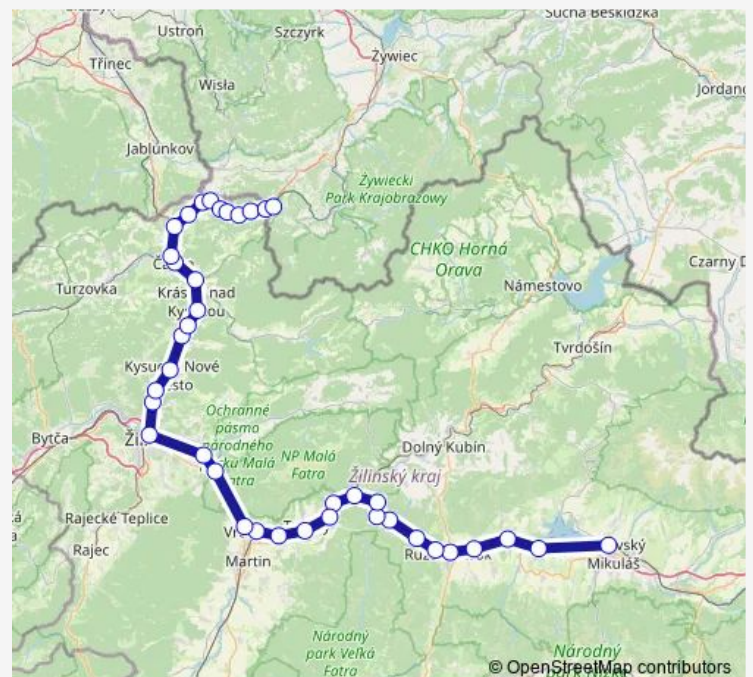

Rail Zwardon(PL)-Liptovský Mikuláš

[Go to website](#)

Direction

Liptovský Mikuláš — Zwardon(PI)

39 stops

[Open route schedule](#)

Liptovský Mikuláš
 Liptovské Vlchy
 Liptovská Teplá
 Lisková zast.
 Ružomberok
 Ružomberok-Rybárpole
 Hrboltová
 Švošov
 Ľubochňa
 Stankovany
 Kraľovany
 Šútovo-Ratkovo
 Krpeľany
 Turany
 Sučany
 Vrútky nákl.st.
 Vrútky
 Nezbudská Lúčka-Strečno
 Varín
 Žilina
 Brodno

Route schedule

Liptovský Mikuláš — Zwardon(PI)

Monday	04:33-18:38
Tuesday	04:33-20:38
Wednesday	04:33-20:38
Thursday	04:33-20:38
Friday	04:33-20:38
Saturday	04:33-20:38
Sunday	04:33-18:38

Route info

Direction: Liptovský Mikuláš

Stops: 39

Trip Duration: 3 hour 10 min

Zwardon(PL)-Liptovský Mikuláš

BusMaps

Rudina
Kysucké Nové Mesto
Ochodnica
Dunajov
Krásno n.Kysucou
Oščadnica
Čadca mesto
Čadca
Svrčinovec
Čierne pri Čadci
Čierne pri Čadci z.
Čierne-Polesie
Skalité zast.
Skalité
Skalité p.Poľanou
Skalité-Kudlov
Skalité-Serafínov
Zwardon(PI)