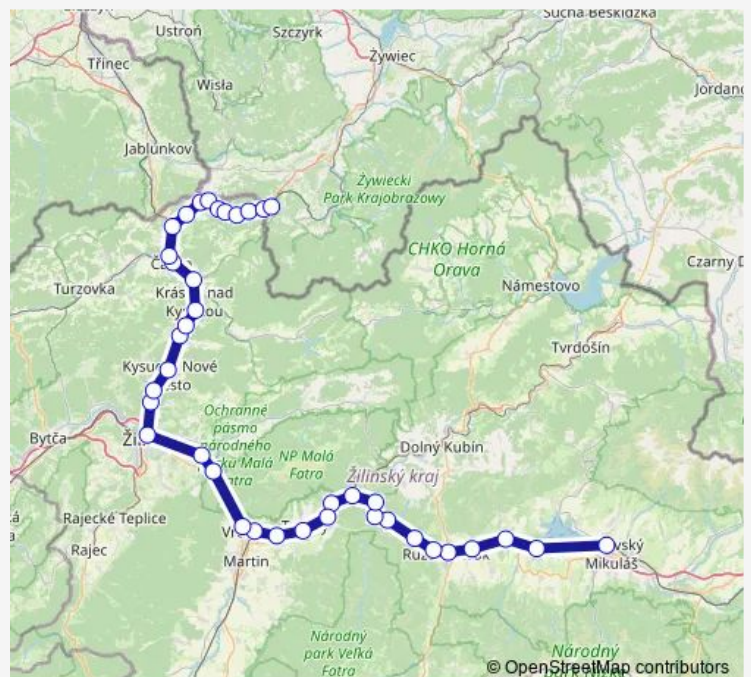

Rail Zwardon(PL)-Liptovský Mikuláš

[Go to website](#)

Direction

Liptovský Mikuláš — Zwardon(PI)

39 stops

[Open route schedule](#)

- Liptovský Mikuláš
- Liptovské Vlchy
- Liptovská Teplá
- Lisková zast.
- Ružomberok
- Ružomberok-Rybárpole
- Hrboltová
- Švošov
- Ľubochňa
- Stankovany
- Kraľovany
- Šútovo-Ratkovo
- Krpeľany
- Turany
- Sučany
- Vrútky nákl.st.
- Vrútky
- Nezbudská Lúčka-Strečno
- Varín
- Žilina
- Brodno

Route schedule

Liptovský Mikuláš — Zwardon(PI)

Monday	04:33-20:38
Tuesday	04:33-20:38
Wednesday	04:33-20:38
Thursday	04:33-20:38
Friday	04:33-20:38
Saturday	04:33-18:38
Sunday	04:33-18:38

Route info

Direction: Liptovský Mikuláš

Stops: 39

Trip Duration: 3 hour 10 min

Zwardon(PL)-Liptovský Mikuláš

Rudina
Kysucké Nové Mesto
Ochodnica
Dunajov
Krásno n.Kysucou
Oščadnica
Čadca mesto
Čadca
Svrčinovec
Čierne pri Čadci
Čierne pri Čadci z.
Čierne-Polesie
Skalité zast.
Skalité
Skalité p.Poľanou
Skalité-Kudlov
Skalité-Serafínov
Zwardon(PI)