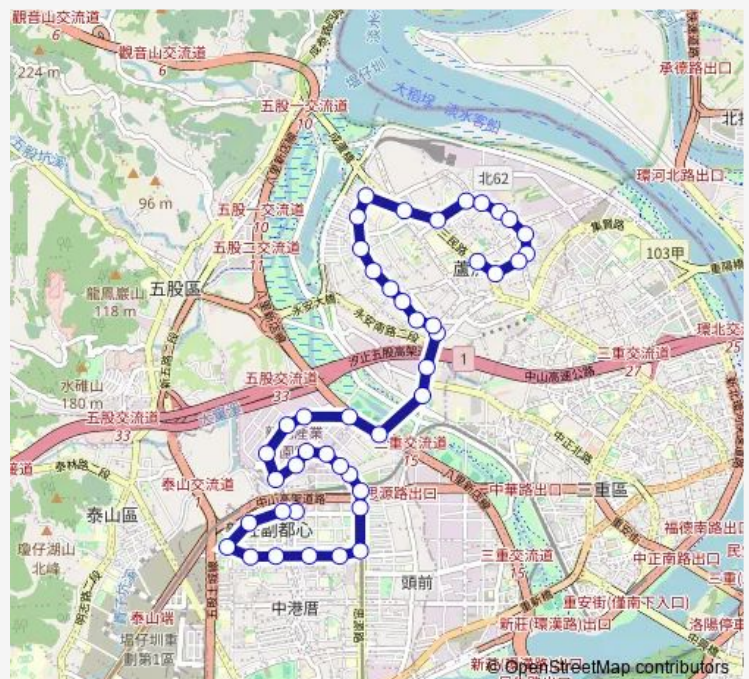

### Route schedule

中央昌平街口 — 捷運三民高中站

Monday 05:40-21:00

Tuesday 05:40-21:00

Wednesday 05:40-21:00

Thursday 05:40-21:00

Friday 05:40-21:00

Saturday 06:00-21:00

Sunday 06:00-21:00

### Route info

Direction: 中央昌平街口

Stops: 44

Trip Duration: 6 hour 30 min

橘17 — 新莊中原路-捷運三民高中站

興化國小

更寮國小

大同新村