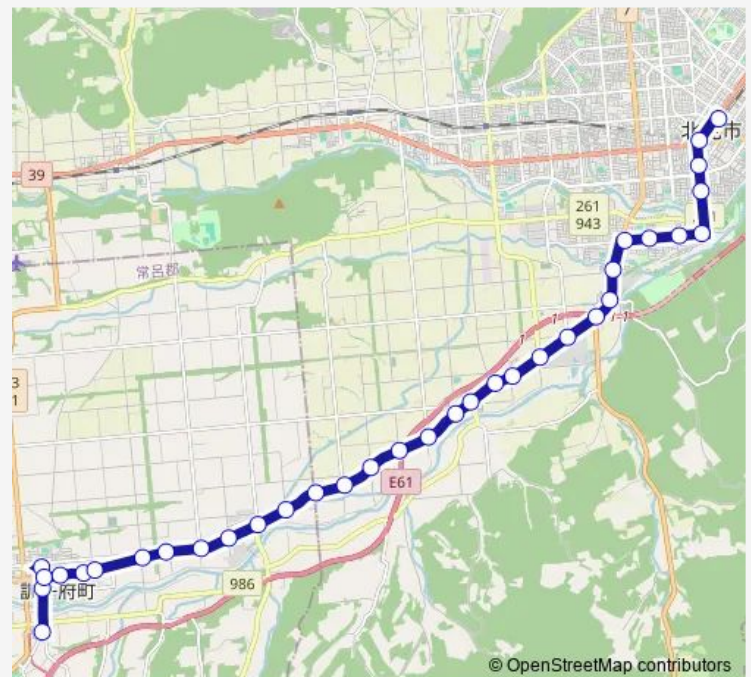

Bus 訓子府線

Go to website

Direction

末広 — 北見

35 stops

[Open route schedule](#)

- 末広
- 訓子府小学校
- 訓子府駅
- 訓子府
- 訓子府東町
- 穂波 2 3 号線
- 訓子府温泉入口
- 穂波 2 1 号線
- 穂波 2 0 号線
- 穂波 1 9 号線
- 穂波 1 8 号線
- 日の出
- 日の出 1 6 号線
- 上常呂 1 5 号線
- 上常呂 1 4 号線
- 上常呂 1 3 号線
- 上常呂 1 2 号線
- 上常呂 1 1 号線
- 上常呂 1 0 号線
- 上常呂
- 上常呂小学校

Route schedule

末広 — 北見

Monday	07:22-20:33
Tuesday	07:22-20:33
Wednesday	07:22-20:33
Thursday	07:22-20:33
Friday	07:22-20:33
Saturday	07:22-10:20
Sunday	07:22-10:20

Route info

Direction: 末広

Stops: 35

Trip Duration: 0 hour 43 min

## Direction

北見 — 末広

35 stops

[Open route schedule](#)

北見

本町 1 丁目

常盤町

中の島公園入口

## Route info

Direction: 北見

Stops: 35

Trip Duration: 0 hour 40 min

穂波 19号線

穂波 20号線

穂波 21号線

訓子府温泉入口