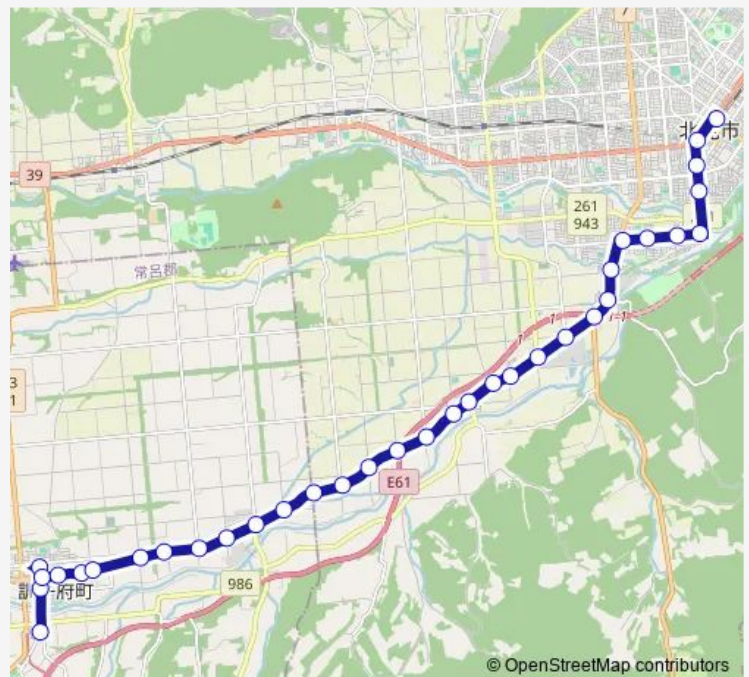

Bus 訓子府線

Go to website

Direction

末広 — 北見

35 stops

[Open route schedule](#)

- 末広
- 訓子府小学校
- 訓子府駅
- 訓子府
- 訓子府東町
- 穂波 2 3 号線
- 訓子府温泉入口
- 穂波 2 1 号線
- 穂波 2 0 号線
- 穂波 1 9 号線
- 穂波 1 8 号線
- 日の出
- 日の出 1 6 号線
- 上常呂 1 5 号線
- 上常呂 1 4 号線
- 上常呂 1 3 号線
- 上常呂 1 2 号線
- 上常呂 1 1 号線
- 上常呂 1 0 号線
- 上常呂
- 上常呂小学校

Route info

Direction: 末広

Stops: 35

Trip Duration: 0 hour 40 min

訓子府線

北上 8 号線

北上 7 号線

北糖工場

常盤町

本町 1 丁目

北見

Direction

北見 — 末広

35 stops

[Open route schedule](#)

北見

Sunday 06:40-09:20

Route info

Direction: 北見

Stops: 35

Trip Duration: 0 hour 37 min

穂波 19号線

穂波 20号線

穂波 21号線