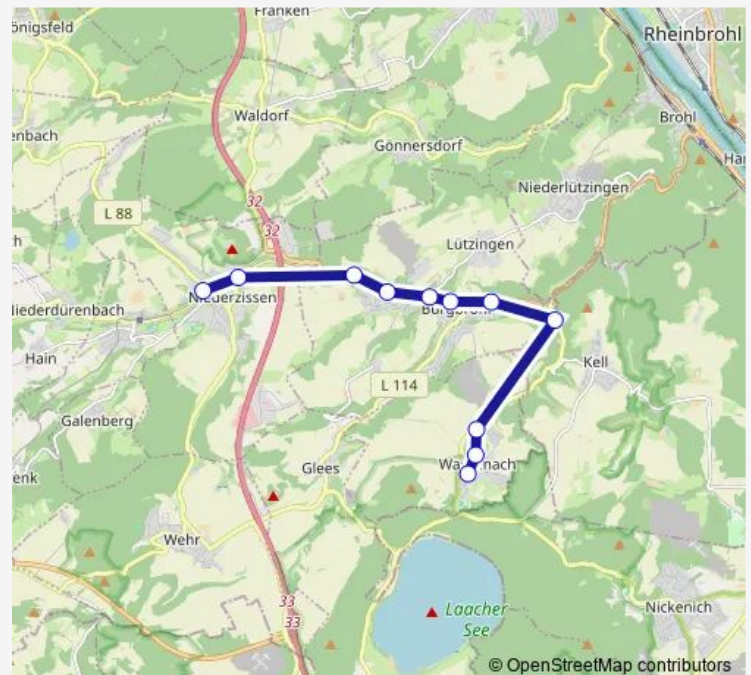

Burgbrohl Weiler Im Heinzenberg

Burgbrohl Weiler Bahnhof

Burgbrohl Finkenberg

Burgbrohl Josefsplatz

Burgbrohl Bahnhof

Andernach Bad Tönisstein Seniorendomizil

Wassenach Gewerbegebiet

Wassenach Unterdorf

Saturday —

Sunday —

Route info

Direction: Niederzissen Busbahnhof

Stops: 11

Trip Duration: 0 hour 19 min

807

Direction

Wassenach Gewerbegebiet — Niederzissen Busbahnhof

11 stops

[Open route schedule](#)

Wassenach Gewerbegebiet

Wassenach Unterdorf

Wassenach Gartenstraße

Andernach Bad Tönisstein Seniorendomizil

Burgbrohl Bahnhof

Monday 06:58-18:58

Tuesday 06:58-18:58

Wednesday 06:58-18:58

Thursday 06:58-18:58

Friday 06:58-18:58

Saturday —

Sunday —

Route info