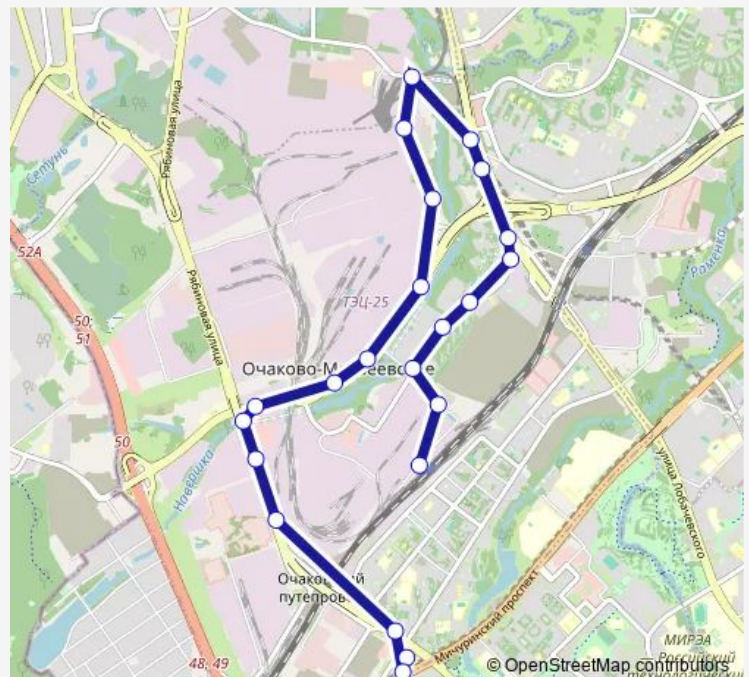

Thursday 06:00-23:00

Friday 06:00-23:00

Saturday 06:00-23:00

Sunday 06:00-23:00

Route info

Direction: Метро «Озёрная»

Stops: 22

Trip Duration: 0 hour 28 min

807 — Метро «Озёрная» - МЦД Очаково

Direction

МЦД Очаково — Метро «Озёрная»

23 stops

[Open route schedule](#)

МЦД Очаково

МЦД Очаково

Проезд Стройкомбината

Wednesday 06:32-23:33

Thursday 06:32-23:33

Friday 06:32-23:33

Saturday 06:32-23:32

Sunday 06:32-23:32

Route info

Direction: МЦД Очаково

Stops: 23