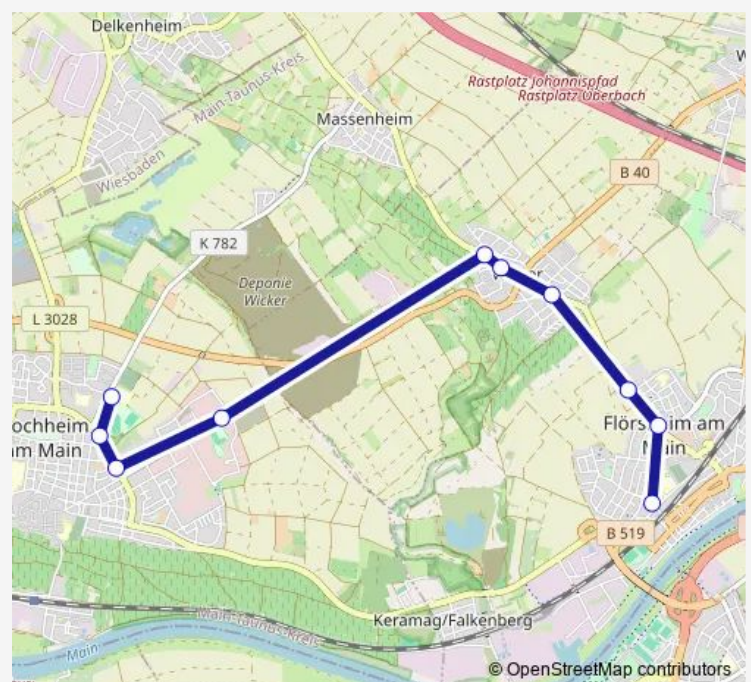

### Direction

Hochheim (Main) Heinrich-von-Brentano-Schule — Flörsheim (Main) Stadthalle/Schulzentrum

10 stops

[Open route schedule](#)

Hochheim (Main) Heinrich-von-Brentano-Schule

Hochheim (Main) Hallenbad

Hochheim (Main) Breslauer Ring

Hochheim (Main) Ärztezentrum Sanupark

Flörsheim (Main)-Wicker Friedhof

Flörsheim (Main)-Wicker Alte Goldbornschule

Flörsheim (Main)-Wicker Flörsheimer Straße

Flörsheim (Main) Philipp-Reis-Straße

Flörsheim (Main) Wickerer Straße

Flörsheim (Main) Stadthalle/Schulzentrum

### Route info

Direction: Hochheim (Main) Heinrich-von-Brentano-Schule

Stops: 10

Trip Duration: 0 hour 19 min