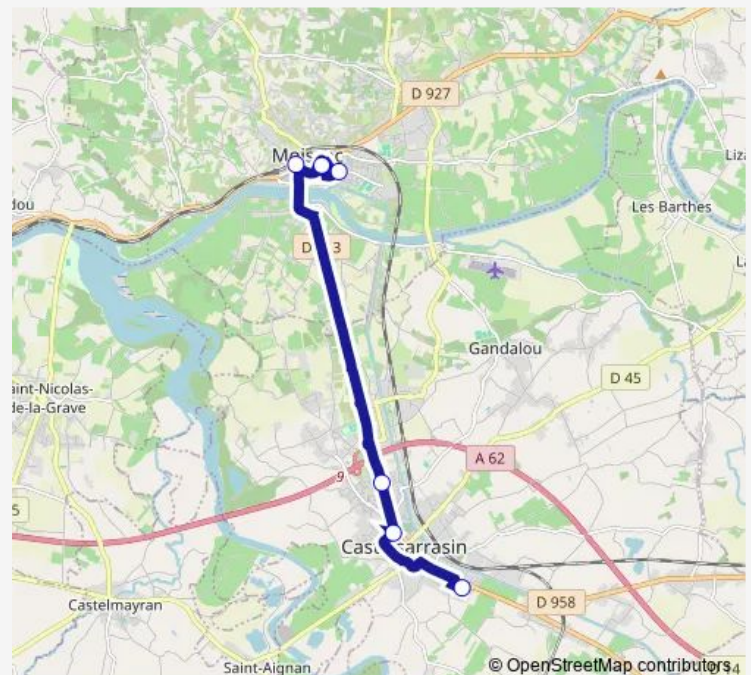

Tuesday 07:33

Wednesday 07:33

Thursday 07:33

Friday 07:33

Saturday —

Sunday —

Route info

Direction: Castelsarrasin - Lycée J. Prades

Stops: 7

Trip Duration: 0 hour 27 min

807 — Lauzerte - Moissac - Castelsarrasin

Direction

Castelsarrasin - Lycée J. Prades — Moissac - Col Sainte Famille

4 stops

[Open route schedule](#)

Castelsarrasin - Lycée J. Prades