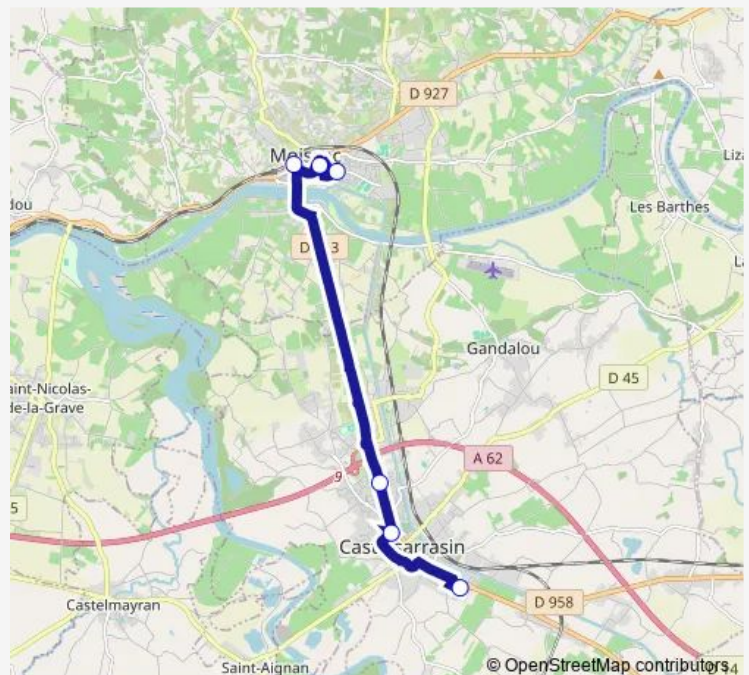

Tuesday 07:33

Wednesday 07:33

Thursday 07:33

Friday 07:33

Saturday —

Sunday —

Route info

Direction: Castelsarrasin - Lycée J. Prades

Stops: 7

Trip Duration: 0 hour 27 min

807 — Lauzerte - Moissac - Castelsarrasin

Direction

Castelsarrasin - Lycée J. Prades — Moissac - Col Sainte Famille

4 stops

[Open route schedule](#)

Castelsarrasin - Lycée J. Prades