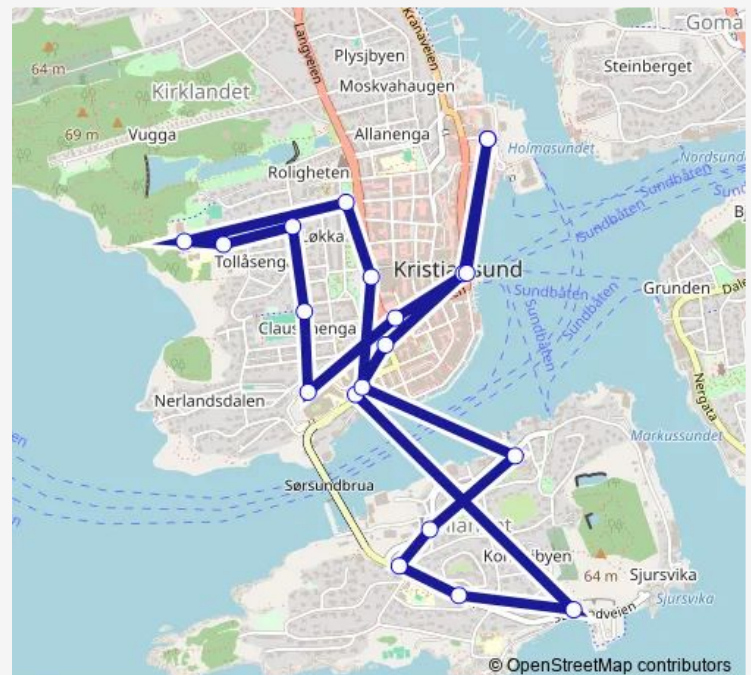

Kongens plass

Rådhusplassen

Kristiansund trafikkterminal

Route schedule

Kristiansund trafikkterminal — Kristiansund trafikkterminal

Monday 06:35-21:35

Tuesday 06:35-21:35

Wednesday 06:35-21:35

Thursday 06:35-21:35

Friday 06:35-21:35

Saturday 09:35-21:35

Sunday 11:35-21:35

Route info

Direction: Kristiansund trafikkterminal

Stops: 20

Trip Duration: 0 hour 25 min

807 — Nordlandet-Innlandet-Øvre Bydel

Direction

Kristiansund trafikkterminal — Kristiansund trafikkterminal

49 stops

[Open route schedule](#)

Kristiansund trafikkterminal

Freiveien

Atlanten

Direction: Kristiansund trafikkterminal

Stops: 49

Trip Duration: 0 hour 53 min

Goma

Røsslyngveien

Atlanten

St. Hanshaugen

Tollinspektør Flors gate