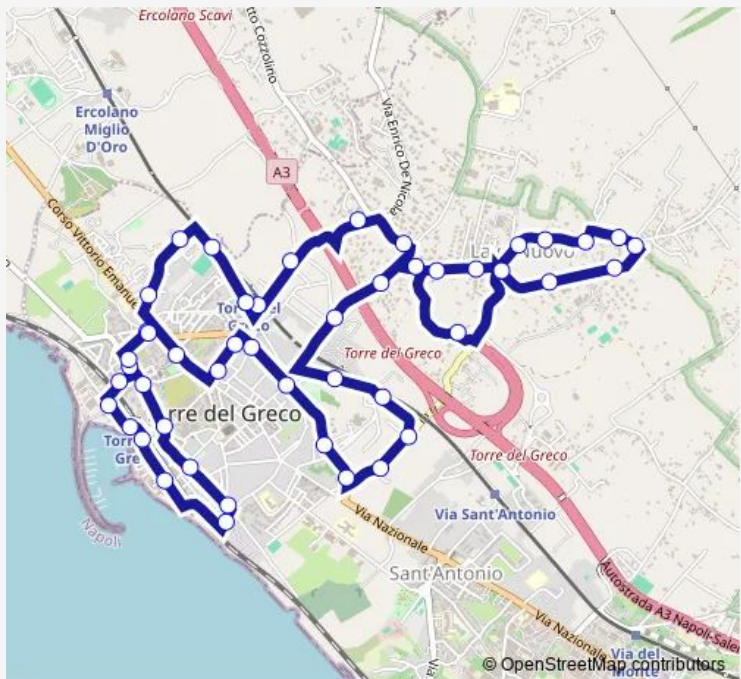

Bus 807 Torre del Greco Linea B

[Go to website](#)

Direction
 Torre del Greco - P.za della Repubblica , Circum — Torre del Greco - P.za della Repubblica , Circum
 48 stops
[Open route schedule](#)

- Torre del Greco - P.za della Repubblica , Circum
- Torre del Greco - V.le Ungheria , df Stadio
- Torre del Greco - Via Cimaglia , 46 bis
- Torre del Greco - Via Cimaglia , 24
- Torre del Greco - Via Cesare Battisti , 7
- Torre del Greco - Via Cesare Battisti , 33
- Torre del Greco - Via Cesare Battisti scuole
- Torre del Greco - Via Calastro , df 21
- Torre del Greco - Via Calastro , Capitaneria di Porto
- Torre del Greco - C.so Garibaldi , 5 bis
- Torre del Greco - C.so Garibaldi , 35
- Torre del Greco - Via XX Settembre , 112
- Torre del Greco - C.so Cavour , 40
- Torre del Greco - Via Fontana , 68
- Torre del Greco - P.za Monsignor F. Romano
- Torre del Greco - Via Cesare Battisti , df 3
- Torre del Greco - Via Cesare Battisti , 54
- Torre del Greco - Via Cesare Battisti , 8
- Torre del Greco - C.so V. Emanuele , Villa Comunale
- Torre del Greco - Via V. Veneto , 11 Poste
- Torre del Greco - Via Vittorio Veneto , 27

Route schedule
 Torre del Greco - P.za della Repubblica , Circum — Torre del Greco - P.za della Repubblica , Circum

Monday	08:40-21:40
Tuesday	08:40-21:40
Wednesday	08:40-21:40
Thursday	08:40-21:40
Friday	08:40-21:40
Saturday	08:40-21:40
Sunday	08:40-21:40

Route info
 Direction: Torre del Greco - P.za della Repubblica , Circum
 Stops: 48
 Trip Duration: 0 hour 40 min

807 — Torre del Greco Linea B **BusMaps**

Torre del Greco - Via Circumvallazione , 101

Torre del Greco - Via Circumvallazione , 139

Torre del Greco - Via Circumvallazione , Scuole

Torre del Greco - Via Circumvallazione , 221

Torre del Greco - Via Cavallo

Torre del Greco - Via Cavallo , df 6

Torre del Greco - Via Gramsci

Torre del Greco - Via Martiri d'Africa