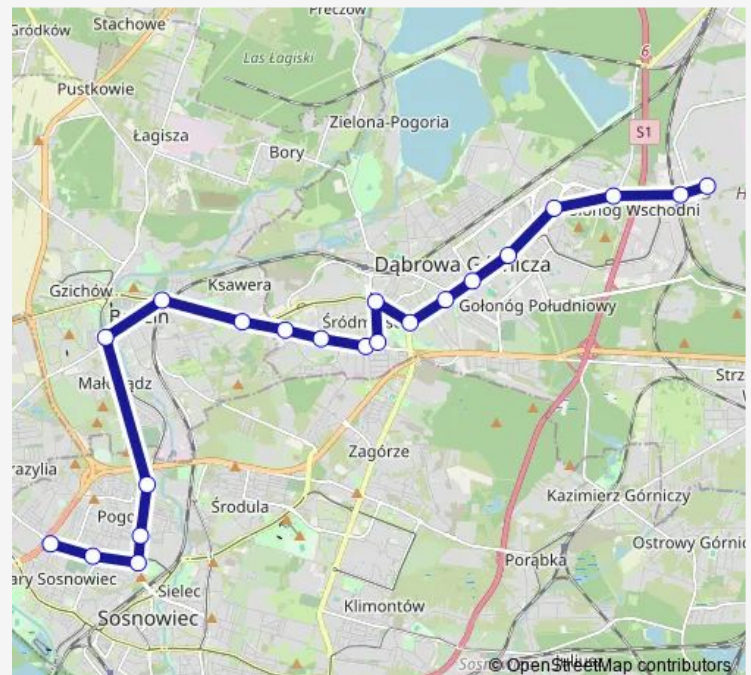

Direction

Rudna Hallera — Tworzeń Huta Katowice

21 stops

[Open route schedule](#)

Rudna Hallera

Pogoń Grota-Roweckiego

Pogoń Orla

Pogoń Kościół

Pogoń Akademiki

Będzin Stadion

Będzin Aleja Kółłataja

Koszelew

Mydlice Mireckiego

Mydlice Szpital

Dąbrowa Górnicza Muzeum SztYGarka

Dąbrowa Górnicza Liceum Żeromskiego

Dąbrowa Górnicza Centrum

Dąbrowa Górnicza Aleja Róż

Reden

Reden Komenda Policji

Gołonóg Manhattan

Gołonóg Aleja Piłsudskiego Szkoła

Gołonóg Zajezdnia

Tworzeń Wiadukt

Tworzeń Huta Katowice

Route schedule

Rudna Hallera — Tworzeń Huta Katowice

Monday 04:45

Tuesday 04:45

Wednesday 04:45

Thursday 04:45

Friday 04:45

Saturday —

Sunday —

Route info

Direction: Rudna Hallera

Stops: 21

Trip Duration: 0 hour 41 min