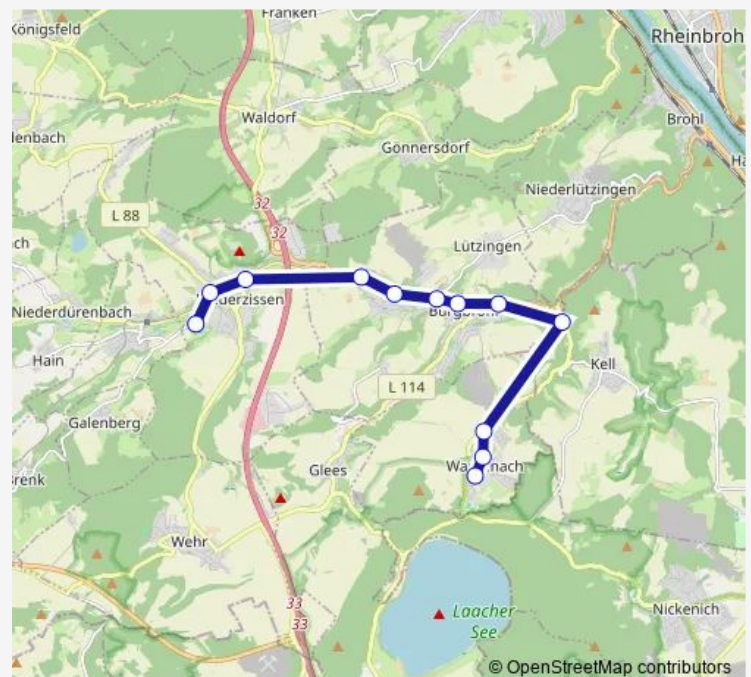

Burgbrohl Weiler Bahnhof

Burgbrohl Finkenberg

Burgbrohl Josefsplatz

Burgbrohl Bahnhof

Andernach Bad Tönisstein Seniorendomizil

Wassenach Gewerbegebiet

Wassenach Unterdorf

Wassenach Gartenstraße

Sunday —

Route info

Direction: Niederzissen Schule

Stops: 12

Trip Duration: 0 hour 21 min

Direction

Glees Mühlweg — Wassenach Gewerbegebiet

4 stops

Route info

Direction: Glees Mühlweg

Stops: 4

Trip Duration: 0 hour 12 min

Direction

Wehr (Eifel) Schule — Wassenach Gewerbegebiet

4 stops

[Open route schedule](#)

Route info

Direction: Wehr (Eifel) Schule

Stops: 4

Trip Duration: 0 hour 15 min

Direction

Burgbrohl Schule — Niederzissen Im Joch

10 stops

[Open route schedule](#)