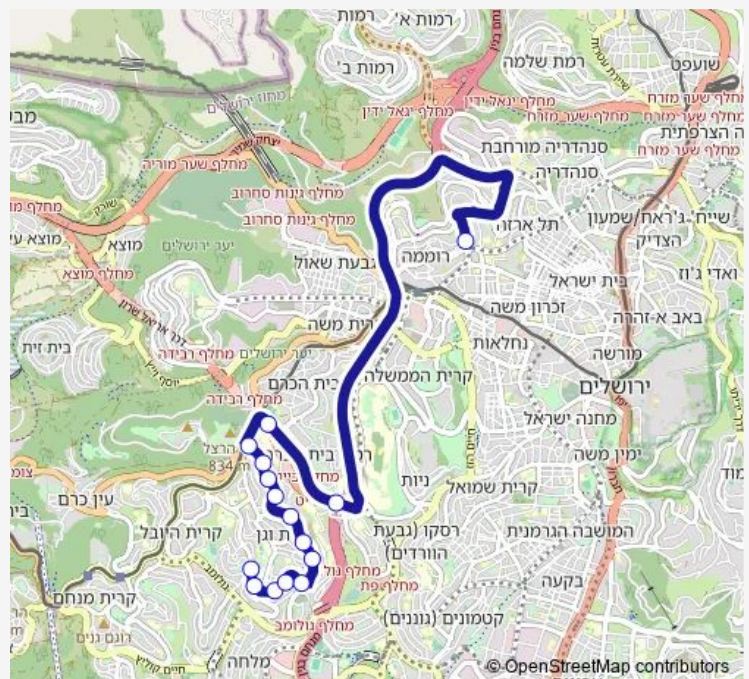

עזיאל/מבוא פרנקל

בית וגן/שדרות הרצל

בי"ח שערי צדק/בייט

צומת גבעת מרדכי/בייט

שמגר/ירמיהו

Route schedule

מסוף רמת שרת/קדיש לזו — שמגר/ירמיהו

Monday	08:00
Tuesday	08:00
Wednesday	08:00
Thursday	08:00
Friday	08:00
Saturday	—
Sunday	08:00

Route info

Direction: מסוף רמת שרת/קדיש לזו

Stops: 15

Trip Duration: 0 hour 22 min

807 Bus time schedules and route maps are available in an offline PDF at busmaps.com. Use the busmaps.com website to see live bus times, train schedule or subway schedule, and step-by-step directions for all public transit in Jerusalem