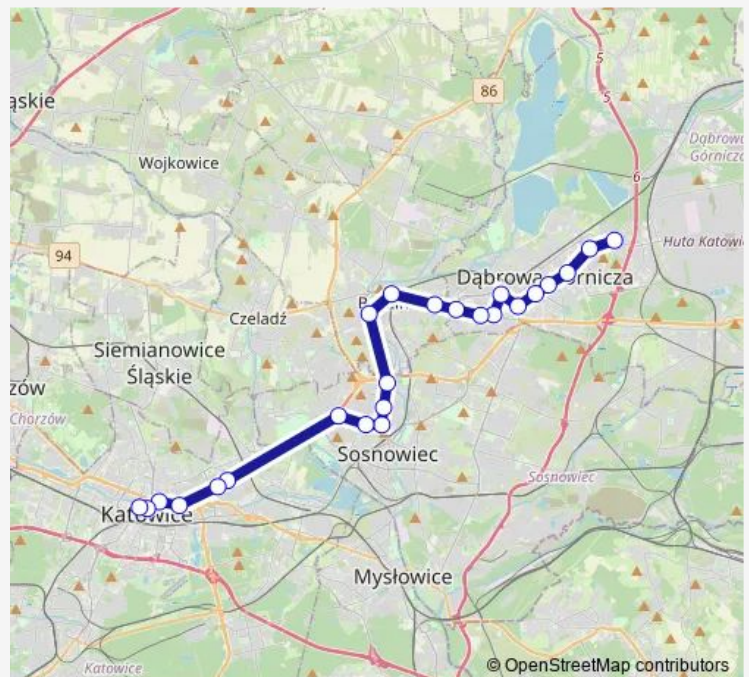

Gołonóg Aleja Piłsudskiego Szkoła

Route schedule

Katowice Piotra Skargi — Gołonóg Zajezdnia

Monday 14:24-18:24

Tuesday 14:21-18:26

Wednesday 14:24-18:24

Thursday 14:24-18:24

Friday 14:24-18:24

Saturday 14:21-18:26

Sunday —

Route info

Direction: Katowice Piotra Skargi

Stops: 22

Trip Duration: 0 hour 52 min

Direction

Katowice Piotra Skargi — Gołonóg Zajezdnia

22 stops

[Open route schedule](#)

Katowice Piotra Skargi

Katowice Strefa Kultury

Dąbrówka Mała Centrum Handlowe

Rudna Hallera

Pogoń Grota-Roweckiego

Pogoń Orla