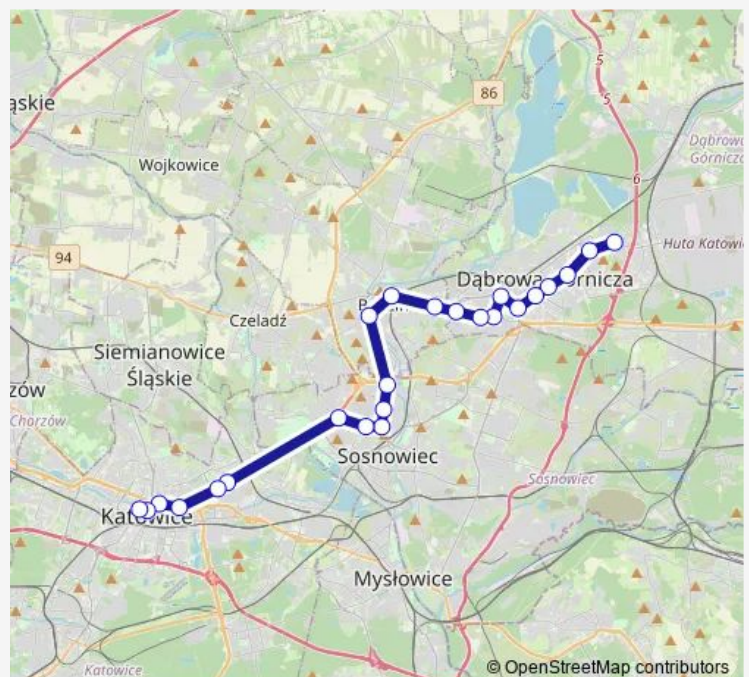

Gołonóg Aleja Piłsudskiego Szkoła

Route schedule

Katowice Piotra Skargi — Gołonóg Zajezdnia

Monday 14:24-18:24

Tuesday 14:21-18:26

Wednesday 14:24-18:24

Thursday 14:24-18:24

Friday 14:24-18:24

Saturday 14:21-18:26

Sunday —

Route info

Direction: Katowice Piotra Skargi

Stops: 22

Trip Duration: 0 hour 54 min

Direction

Katowice Piotra Skargi — Gołonóg Zajezdnia

22 stops

[Open route schedule](#)

Katowice Piotra Skargi

Katowice Strefa Kultury

Dąbrówka Mała Centrum Handlowe

Rudna Hallera

Pogoń Grota-Roweckiego

Pogoń Orla